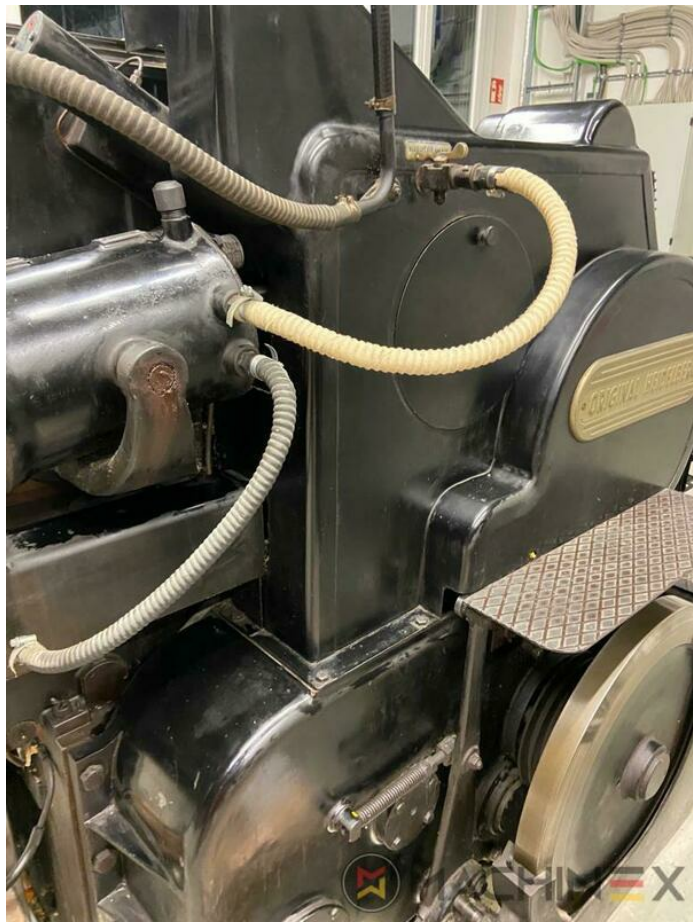

SPAIN | GERMANY | USA | ITALY | TURKEY | CHINA | BRAZIL | MEXICO | PERU

+34 682 639 187

info@machinex.com

MACHINEX