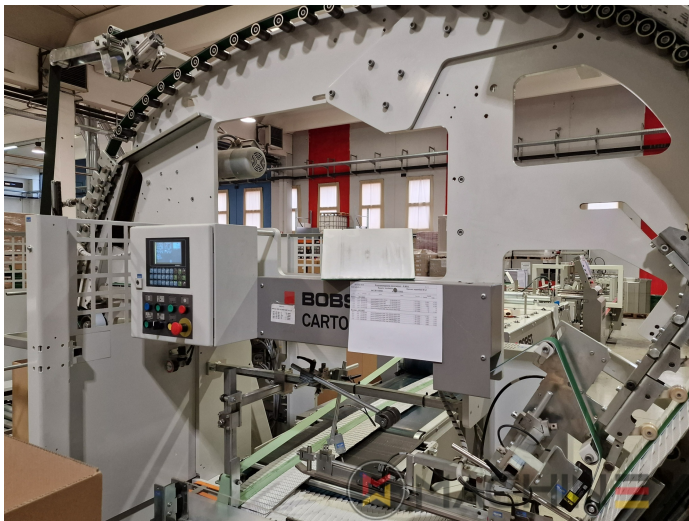

SPAIN | GERMANY | USA | ITALY | TURKEY | CHINA | BRAZIL | MEXICO | PERU

+34 682 639 187

info@machinex.com