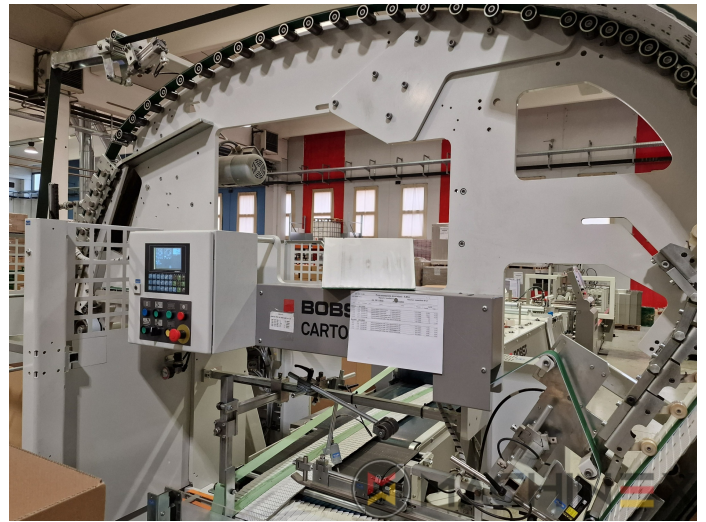

SPAIN | GERMANY | USA | ITALY | TURKEY | CHINA | BRAZIL | MEXICO | PERU

+34 682 639 187

info@machinex.com