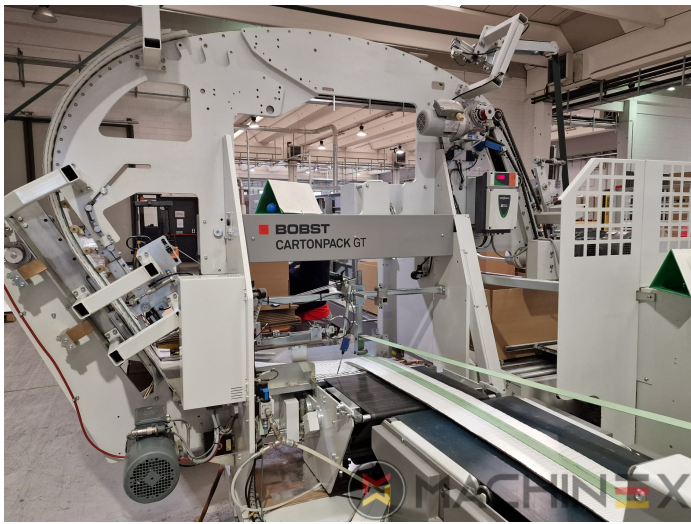

SPAIN | GERMANY | USA | ITALY | TURKEY | CHINA | BRAZIL | MEXICO | PERU

+34 682 639 187

info@machinex.com