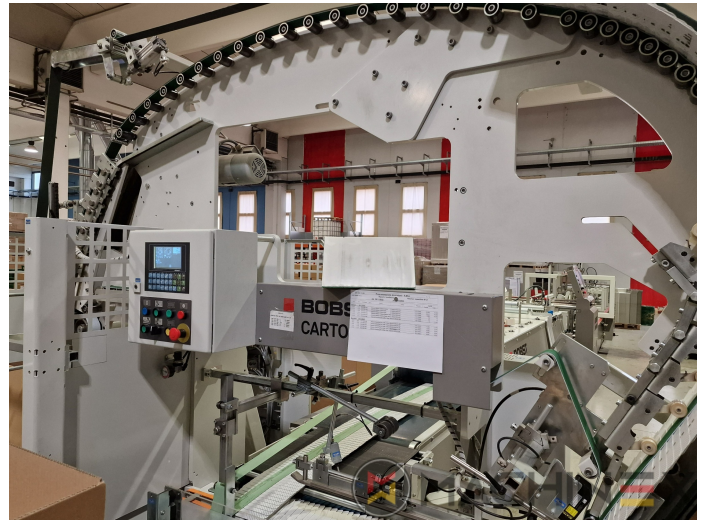

SPAIN | GERMANY | USA | ITALY | TURKEY | CHINA | BRAZIL | MEXICO | PERU

+34 682 639 187

info@machinex.com