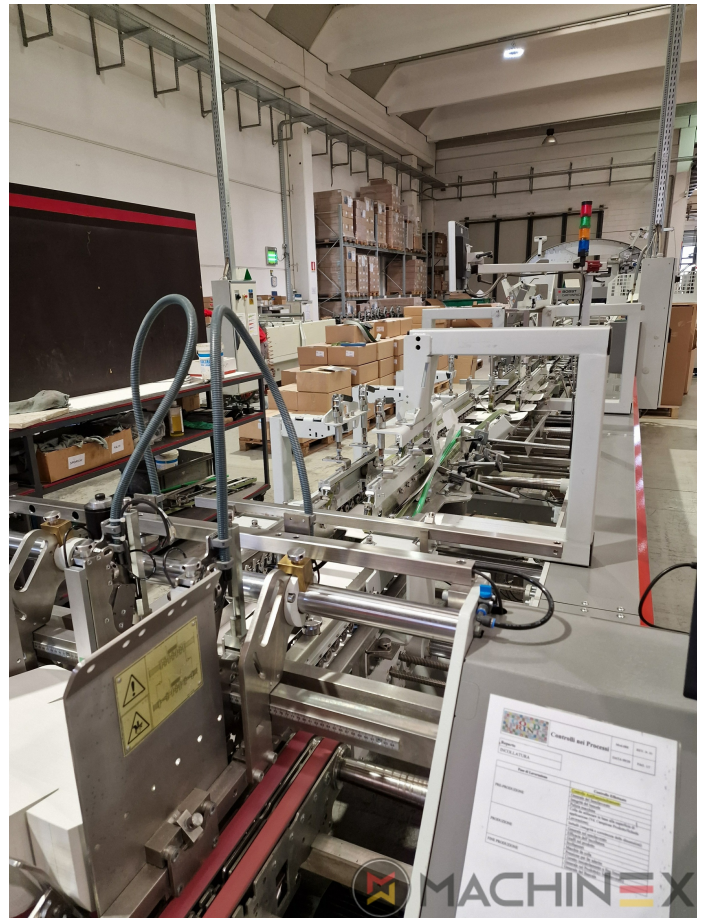

SPAIN | GERMANY | USA | ITALY | TURKEY | CHINA | BRAZIL | MEXICO | PERU

+34 682 639 187

info@machinex.com