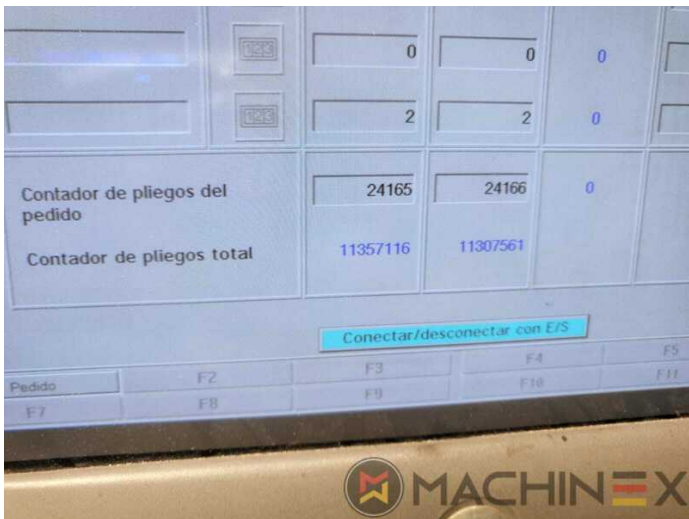

SPAIN | GERMANY | USA | ITALY | TURKEY | CHINA | BRAZIL | MEXICO | PERU

+34 682 639 187

info@machinex.com