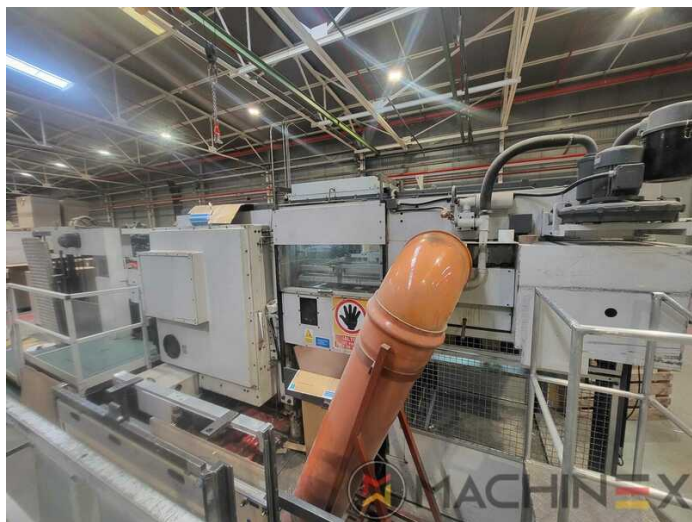

1986 | BOBST SP 142 E AUTOPLATINE

+ USED PACKAGING MACHINES AN: 1986 USED DIE CUTTER (FLATBED)

DESCRIPTION DE L'IMPRIMANTE

ÉQUIPEMENT

- Cardboard device
- Pneumatic
- Machine à découper automatique
- Automatic feeder
- Stripping Unit

DÉTAILS TECHNIQUES

- Min. format :: 500 x 700 mm
- Print output : 5.000 Sph

SPAIN | GERMANY | USA | ITALY | TURKEY | CHINA | BRAZIL | MEXICO | PERU

+34 682 639 187

info@machinex.com

SPAIN | GERMANY | USA | ITALY | TURKEY | CHINA | BRAZIL | MEXICO | PERU