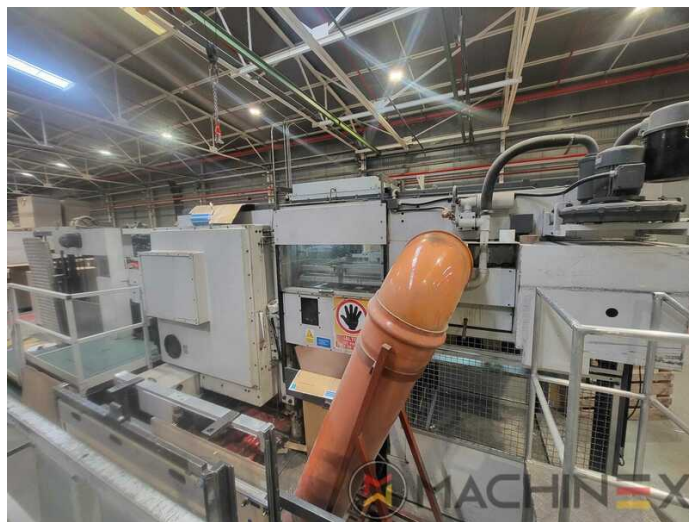

1986 | BOBST SP 142 E AUTOPLATINE

+ VERPACKUNGSMASCHINEN ◻ JAHR: 1986 📄 STANZ- UND PRÄGEMASCHINEN

DRUCKERBESCHREIBUNG

AUSRÜSTUNG

- Cardboard device
- Pneumatic
- Automatische Stanzmaschine
- automatischer Anleger
- Stripping Unit

TECHNISCHE DETAILS

- Min. Bogenformat :: 500 x 700 mm
- Maximale Geschwindigkeit Bg./h : 5.000 Sph

SPAIN | GERMANY | USA | ITALY | TURKEY | CHINA | BRAZIL | MEXICO | PERU

☎ +34 682 639 187

✉ info@machinex.com