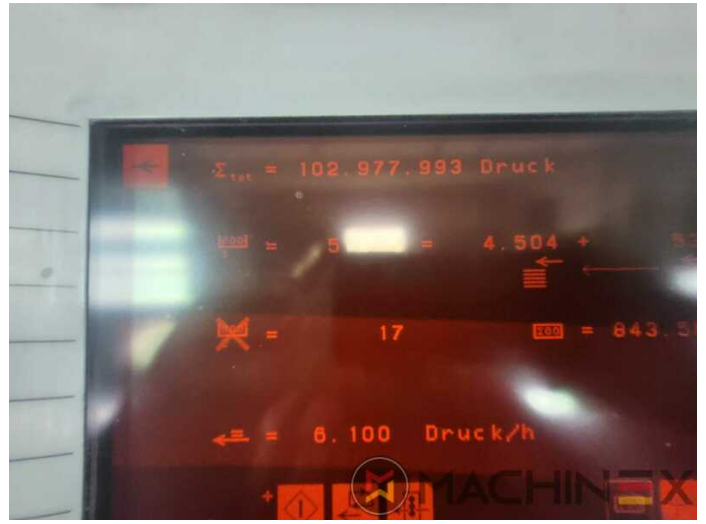

# TEKNİK AYRINTILAR

- Print output : 13.000 s.p.h.
- Max. format : 52 x 74 cm
- Sheet Counter : 102 Mio.

SPAIN | GERMANY | USA | ITALY | TURKEY | CHINA | BRAZIL | MEXICO | PERU

+34 682 639 187

info@machinex.com