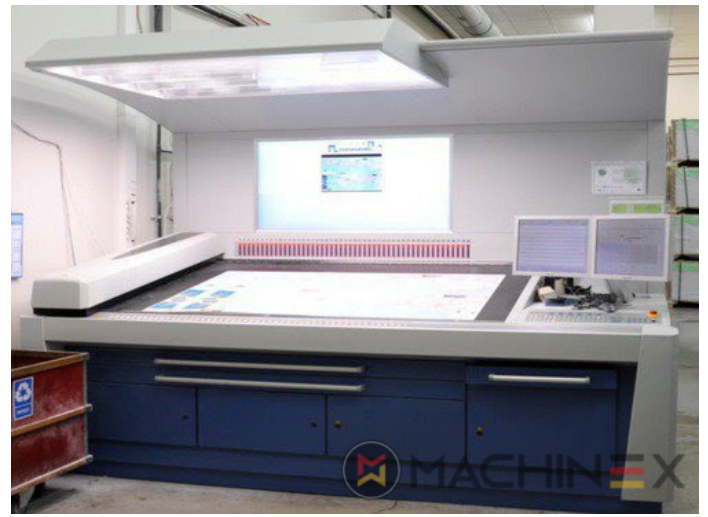

SPAIN | GERMANY | USA | ITALY | TURKEY | CHINA | BRAZIL | MEXICO | PERU

+34 682 639 187

info@machinex.com