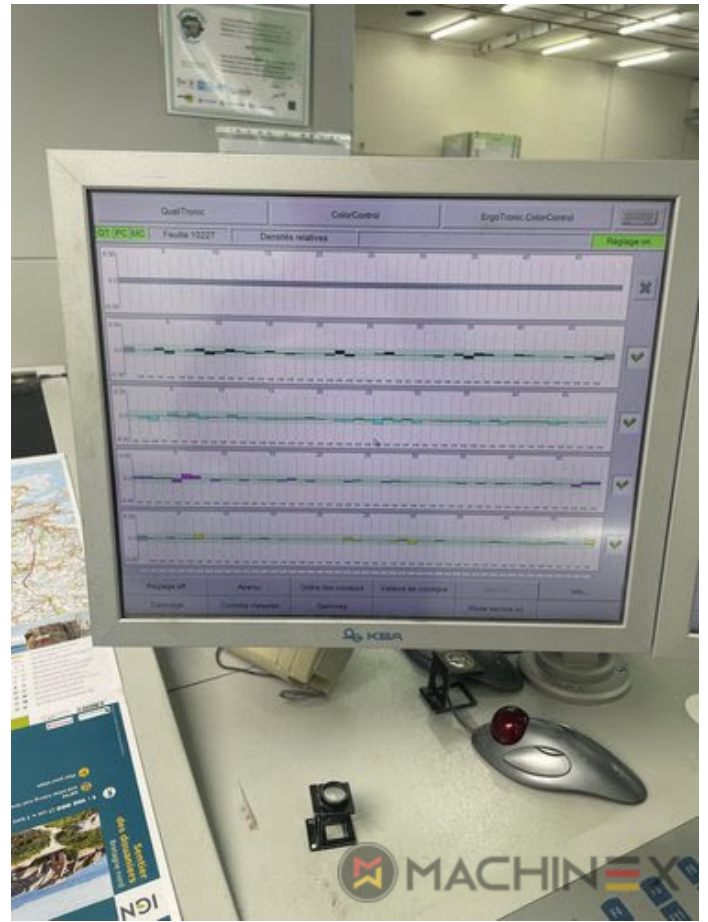

SPAIN | GERMANY | USA | ITALY | TURKEY | CHINA | BRAZIL | MEXICO | PERU

+34 682 639 187

info@machinex.com