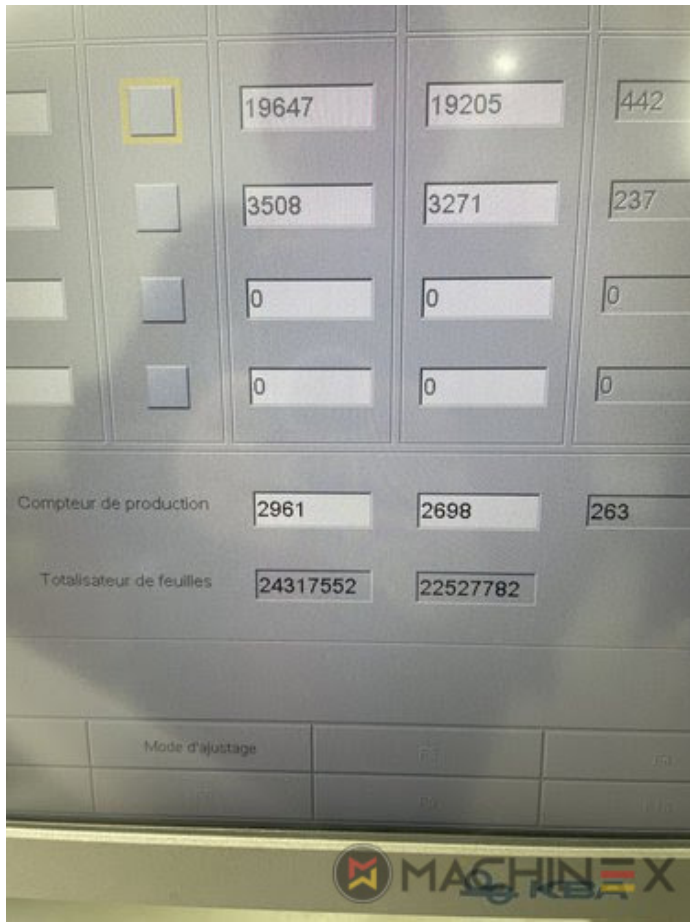

SPAIN | GERMANY | USA | ITALY | TURKEY | CHINA | BRAZIL | MEXICO | PERU

+34 682 639 187

info@machinex.com