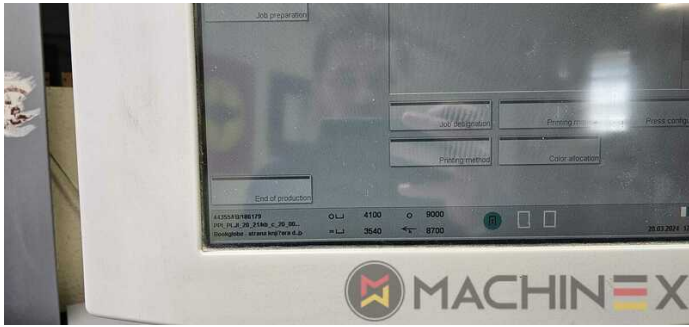

SPAIN | GERMANY | USA | ITALY | TURKEY | CHINA | BRAZIL | MEXICO | PERU

+34 682 639 187

info@machinex.com