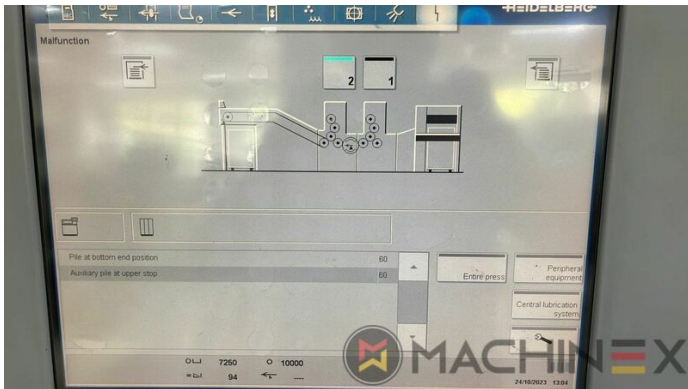

SPAIN | GERMANY | USA | ITALY | TURKEY | CHINA | BRAZIL | MEXICO | PERU

+34 682 639 187

info@machinex.com