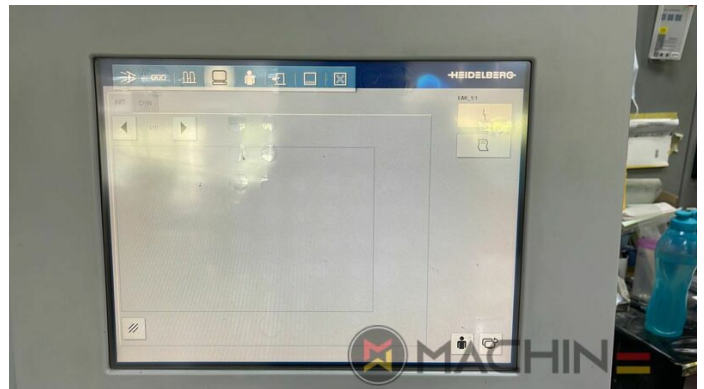

SPAIN | GERMANY | USA | ITALY | TURKEY | CHINA | BRAZIL | MEXICO | PERU

+34 682 639 187

info@machinex.com