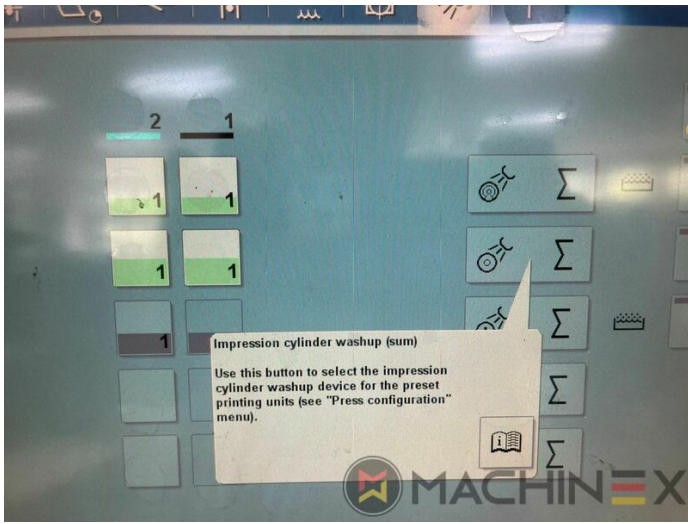

SPAIN | GERMANY | USA | ITALY | TURKEY | CHINA | BRAZIL | MEXICO | PERU

+34 682 639 187

info@machinex.com