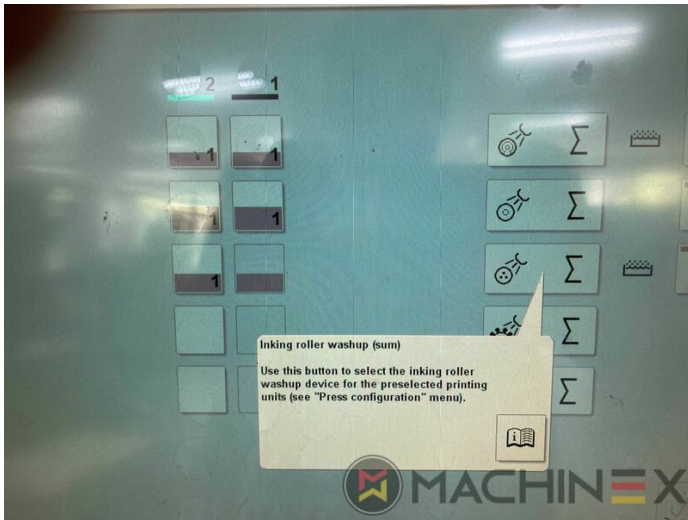

SPAIN | GERMANY | USA | ITALY | TURKEY | CHINA | BRAZIL | MEXICO | PERU

+34 682 639 187

info@machinex.com