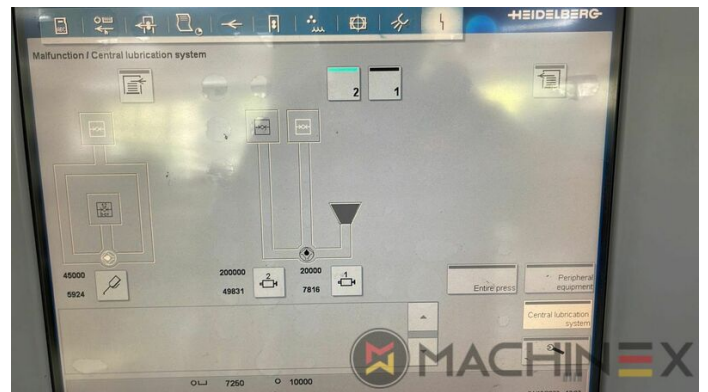

SPAIN | GERMANY | USA | ITALY | TURKEY | CHINA | BRAZIL | MEXICO | PERU

+34 682 639 187

info@machinex.com