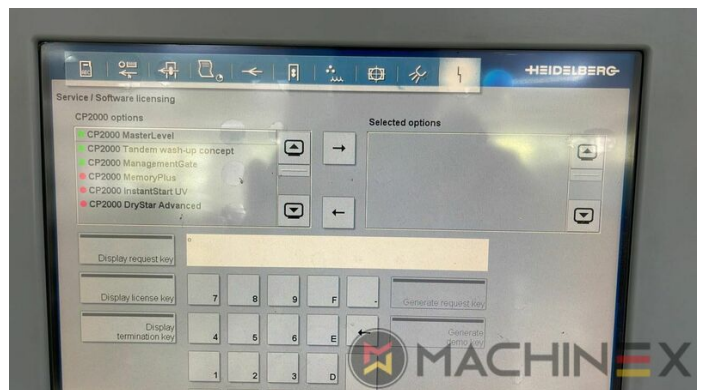

SPAIN | GERMANY | USA | ITALY | TURKEY | CHINA | BRAZIL | MEXICO | PERU

+34 682 639 187

info@machinex.com