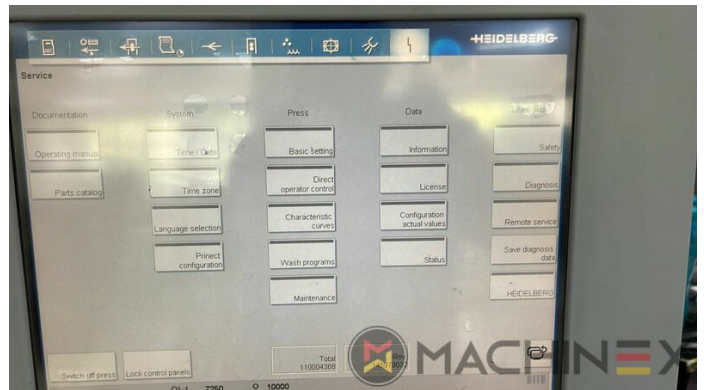

SPAIN | GERMANY | USA | ITALY | TURKEY | CHINA | BRAZIL | MEXICO | PERU

+34 682 639 187

info@machinex.com