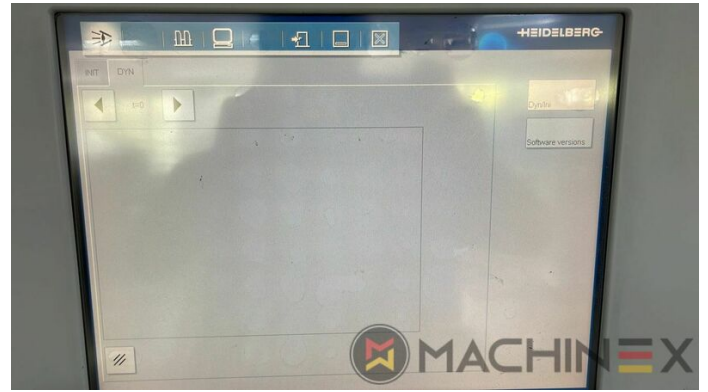

SPAIN | GERMANY | USA | ITALY | TURKEY | CHINA | BRAZIL | MEXICO | PERU

+34 682 639 187

info@machinex.com