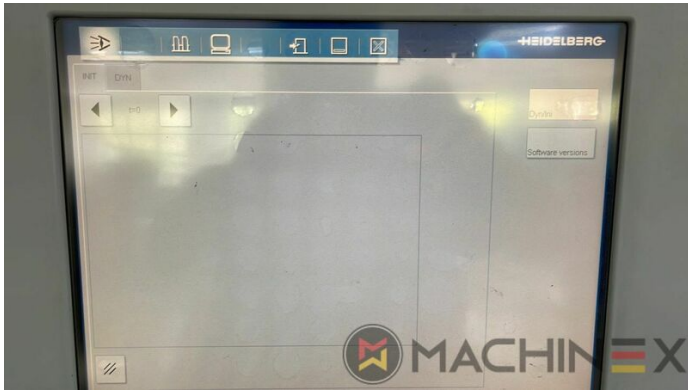

SPAIN | GERMANY | USA | ITALY | TURKEY | CHINA | BRAZIL | MEXICO | PERU

+34 682 639 187

info@machinex.com