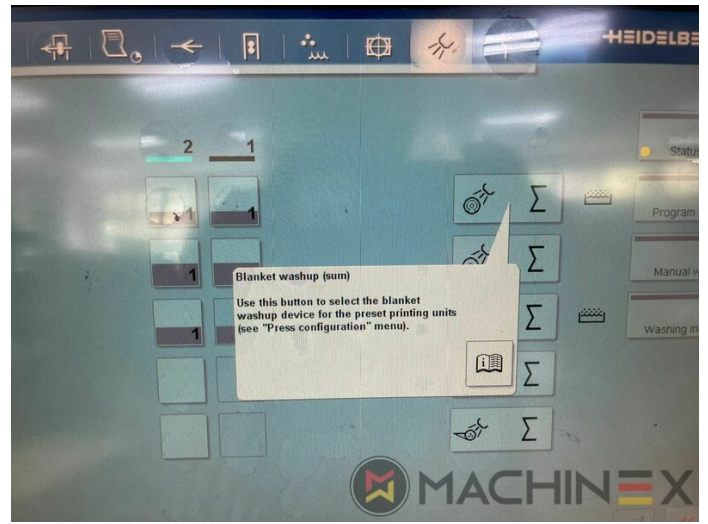

SPAIN | GERMANY | USA | ITALY | TURKEY | CHINA | BRAZIL | MEXICO | PERU

+34 682 639 187

info@machinex.com