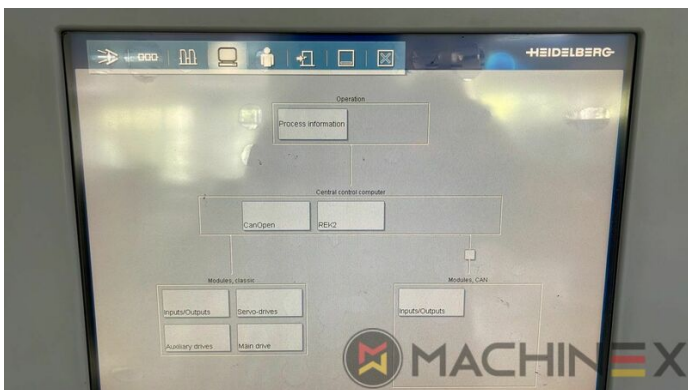

SPAIN | GERMANY | USA | ITALY | TURKEY | CHINA | BRAZIL | MEXICO | PERU

+34 682 639 187

info@machinex.com