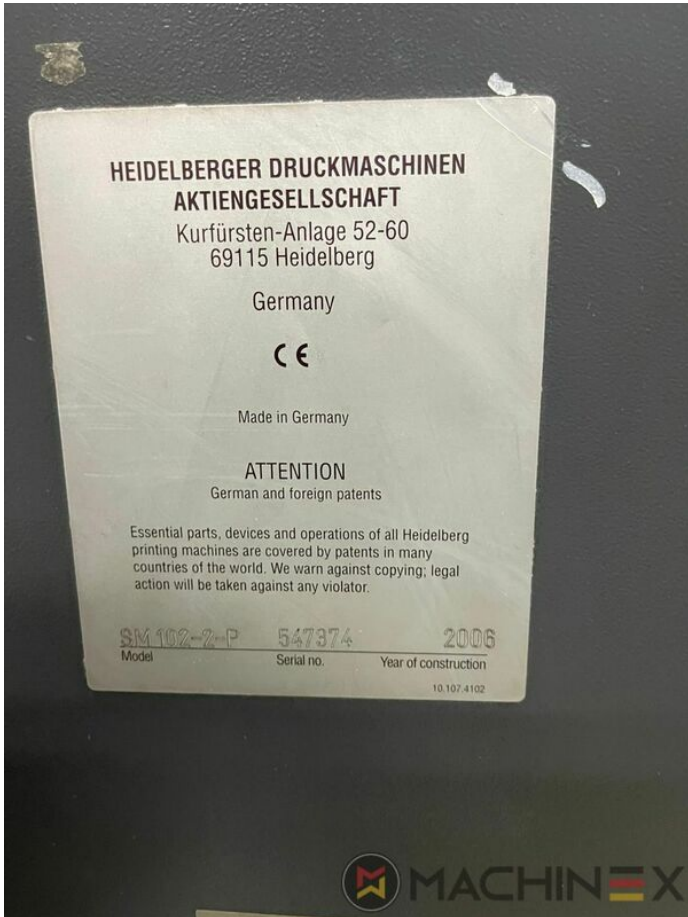

SPAIN | GERMANY | USA | ITALY | TURKEY | CHINA | BRAZIL | MEXICO | PERU

+34 682 639 187

info@machinex.com