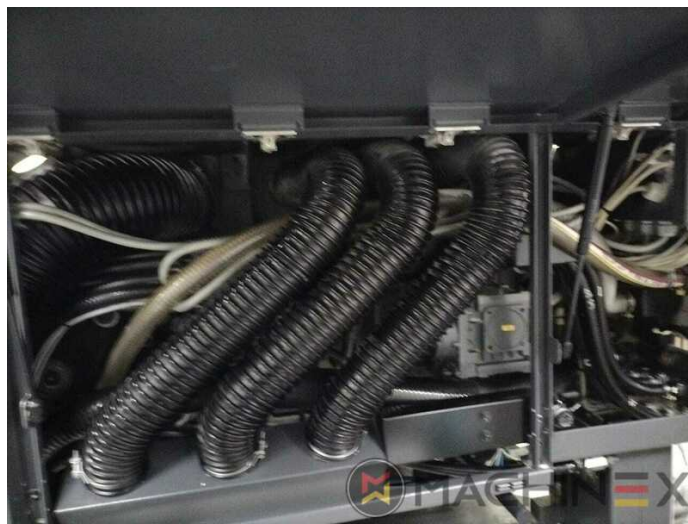

SPAIN | GERMANY | USA | ITALY | TURKEY | CHINA | BRAZIL | MEXICO | PERU

+34 682 639 187

info@machinex.com