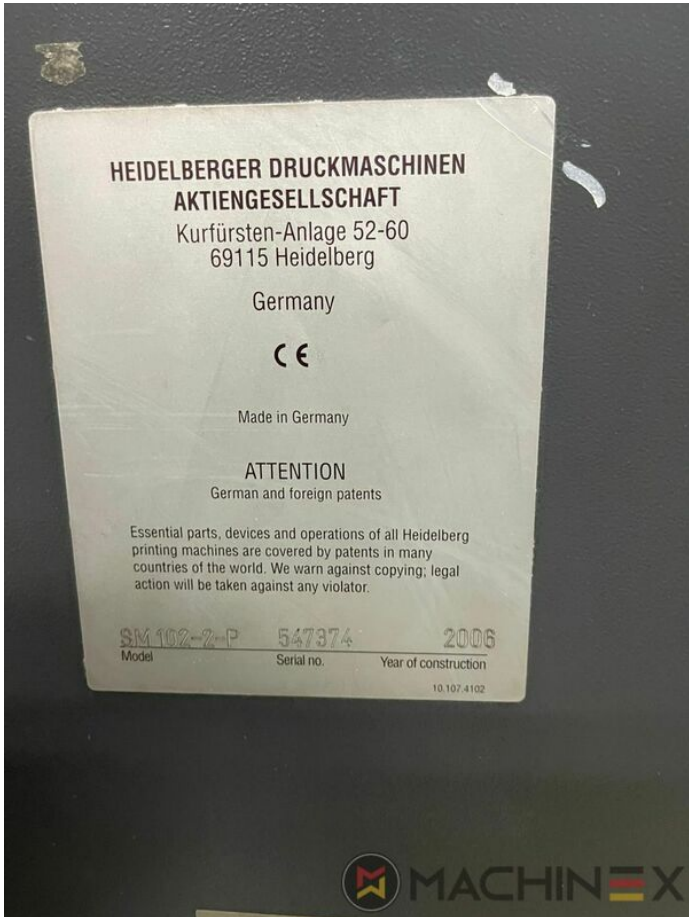

SPAIN | GERMANY | USA | ITALY | TURKEY | CHINA | BRAZIL | MEXICO | PERU

+34 682 639 187

info@machinex.com