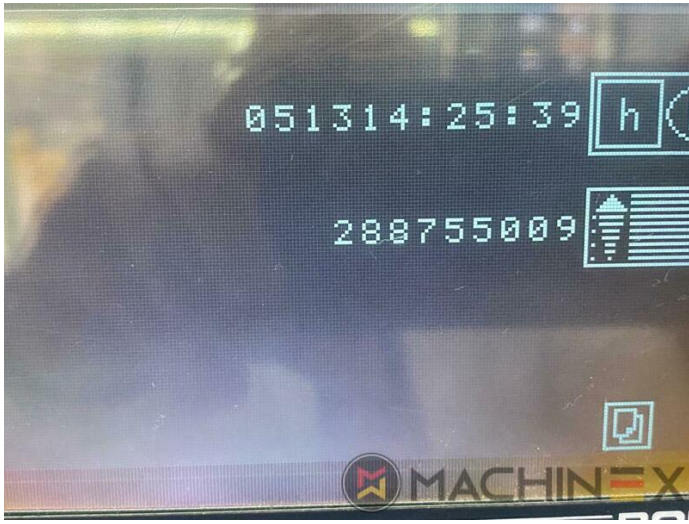

SPAIN | GERMANY | USA | ITALY | TURKEY | CHINA | BRAZIL | MEXICO | PERU

+34 682 639 187

info@machinex.com