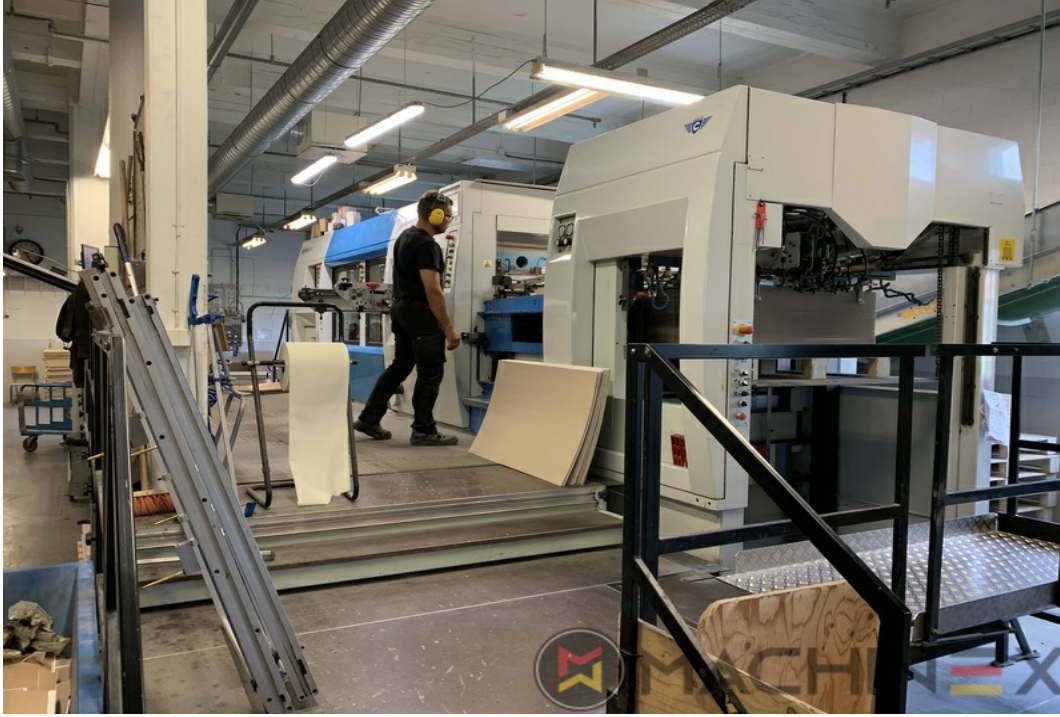

2015 | IBERICA 105 SPEED K

+ USED PACKAGING MACHINES 2015 : سنة USED DIE CUTTER (FLATBED)

وصف الطابعة

اصطلاحی تفاصيل

• Working Hours : 7.900 hours

SPAIN | GERMANY | USA | ITALY | TURKEY | CHINA | BRAZIL | MEXICO | PERU