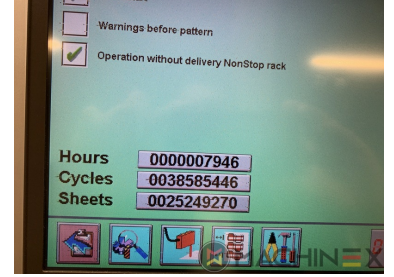

2015 | IBERICA 105 SPEED K

+ USED PACKAGING MACHINES 2015 : سنة USED DIE CUTTER (FLATBED)

وصف الطابعة

اصطلاحی تفاصيل

• Working Hours : 7.900 hours

SPAIN | GERMANY | USA | ITALY | TURKEY | CHINA | BRAZIL | MEXICO | PERU