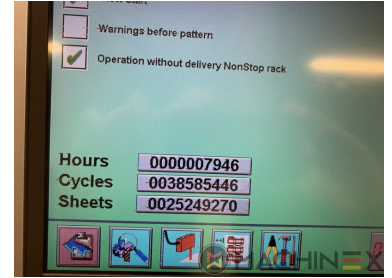

2015 | IBERICA 105 SPEED K

+ MÁQUINAS DE EMBALAJE ◊ AÑO: 2015 📄 TROQUELADORAS PLANAS

DESCRIPCIÓN DE LA IMPRESORA

DETALLES TÉCNICOS

- Horas de trabajo : 7.900 hours

SPAIN | GERMANY | USA | ITALY | TURKEY | CHINA | BRAZIL | MEXICO | PERU