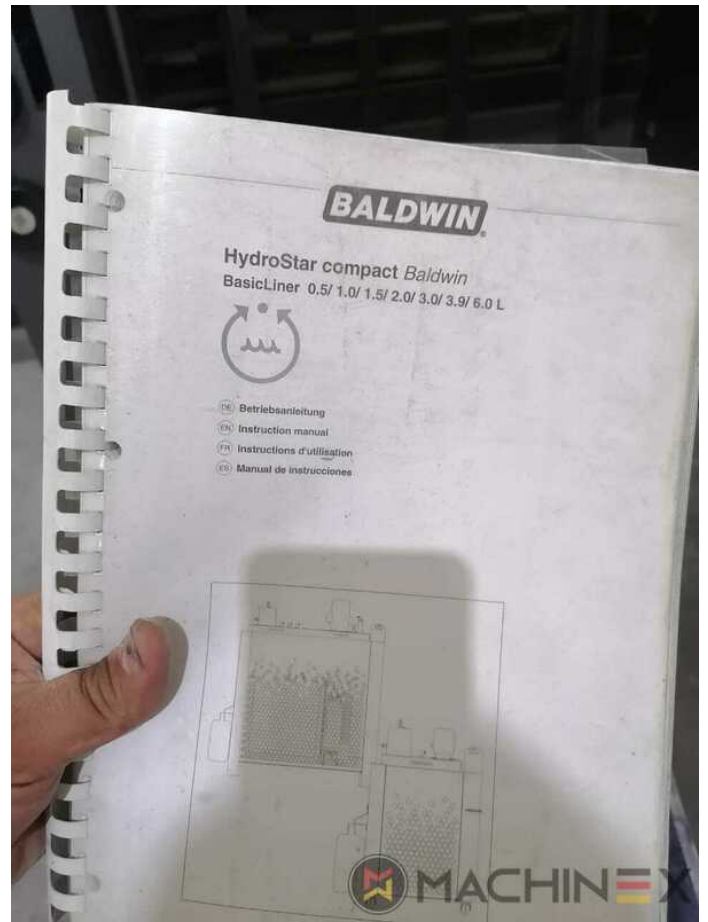

SPAIN | GERMANY | USA | ITALY | TURKEY | CHINA | BRAZIL | MEXICO | PERU

+34 682 639 187

info@machinex.com