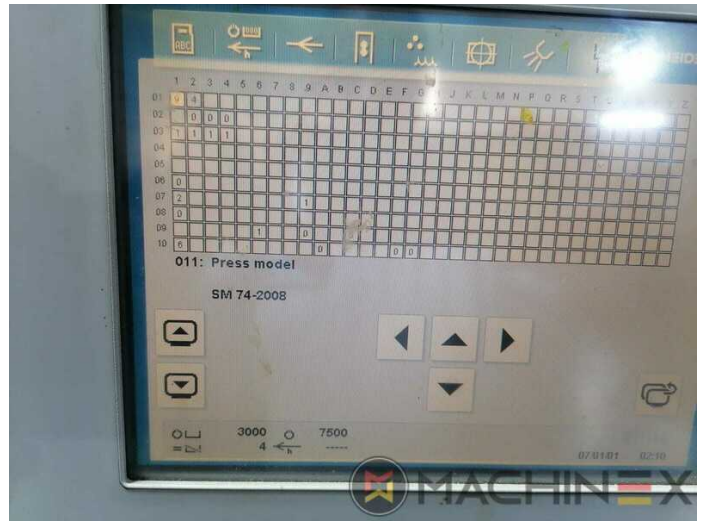

SPAIN | GERMANY | USA | ITALY | TURKEY | CHINA | BRAZIL | MEXICO | PERU

+34 682 639 187

info@machinex.com