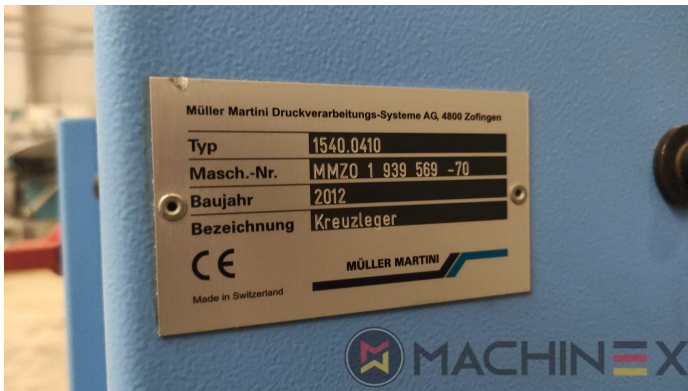

SPAIN | GERMANY | USA | ITALY | TURKEY | CHINA | BRAZIL | MEXICO | PERU

+34 682 639 187

info@machinex.com