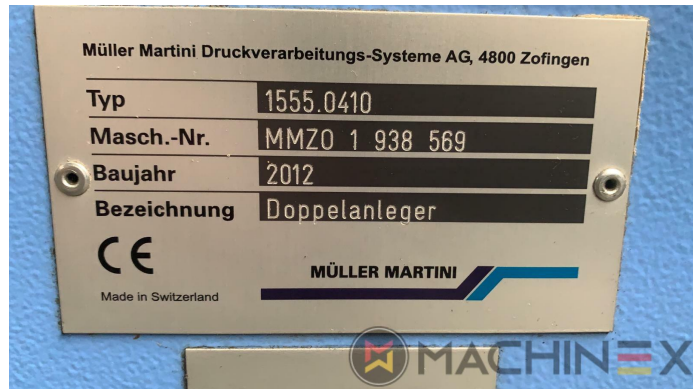

SPAIN | GERMANY | USA | ITALY | TURKEY | CHINA | BRAZIL | MEXICO | PERU

+34 682 639 187

info@machinex.com