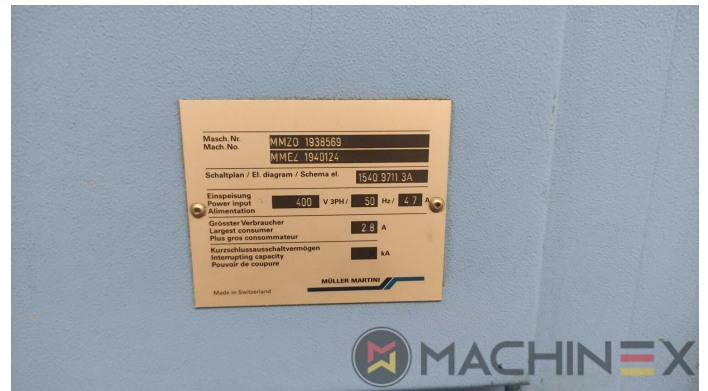

SPAIN | GERMANY | USA | ITALY | TURKEY | CHINA | BRAZIL | MEXICO | PERU

+34 682 639 187

info@machinex.com