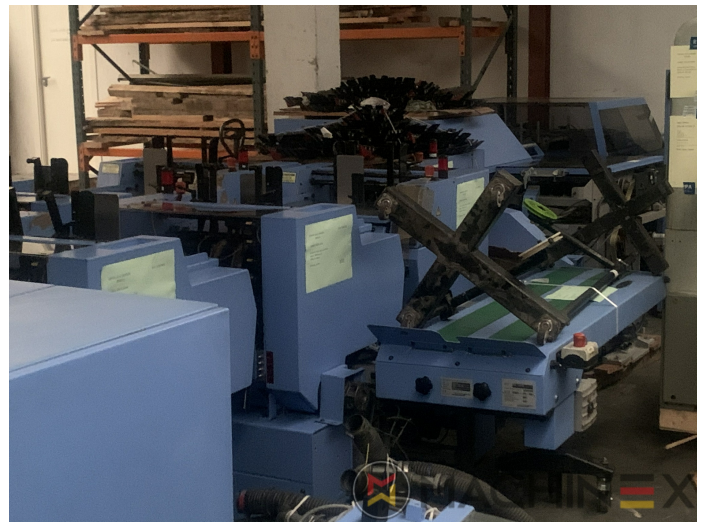

SPAIN | GERMANY | USA | ITALY | TURKEY | CHINA | BRAZIL | MEXICO | PERU

+34 682 639 187

info@machinex.com