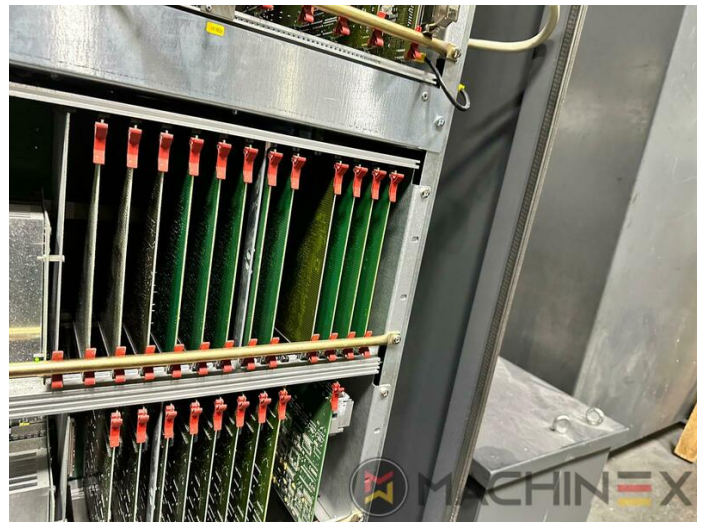

SPAIN | GERMANY | USA | ITALY | TURKEY | CHINA | BRAZIL | MEXICO | PERU

+34 682 639 187

info@machinex.com