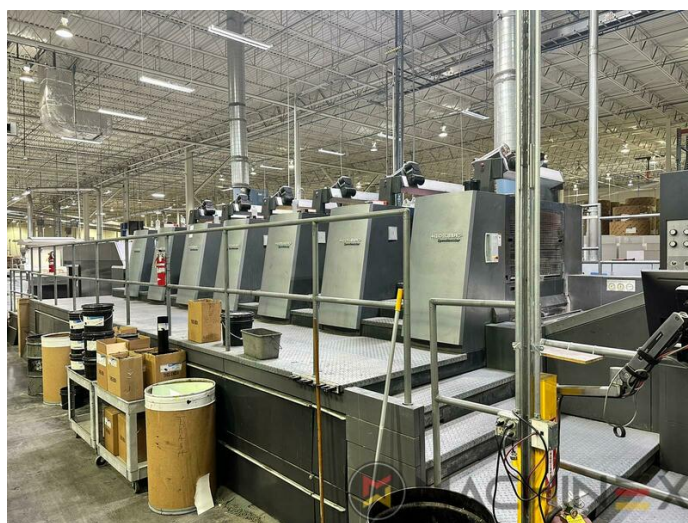

SPAIN | GERMANY | USA | ITALY | TURKEY | CHINA | BRAZIL | MEXICO | PERU

+34 682 639 187

info@machinex.com

- Rastrillo Non Stop
- Freno de hoja dinámico
- Unidad de suministro de barniz 550 l/h
- Dispositivo de lavado controlado por programa (rodillo, manta e ICWD)
- CleanStar Preset
- Combinación DryStar 3000 vía CanOpen (4 secadores deslizantes)
- InkLine (suministro automático de tinta)
- Prensa elevada 525 mm
- Non Stop automático en el Marcador
- Ultrasonic double sheet detection
- Autopile Plus Marcador