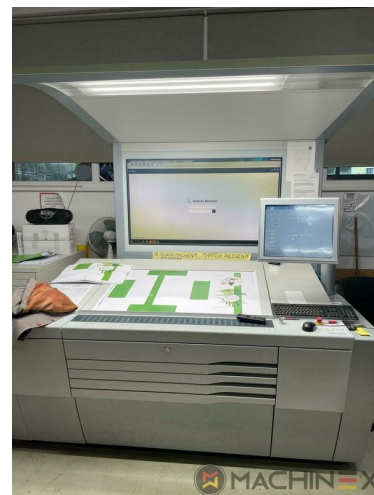

# 2012 | HEIDELBERG XL 105 5 LX

+ STAMPA OFFSET    ANNO: 2012    5 COLOR + COATER

## DESCRIZIONE DELLA STAMPANTE

## DETTAGLI TECNICI

- Contatore (Milioni) : 175 Million
- Formato massimo : 750 x 1.050 mm
- Formato mínimo :: 340 x 480
- Stampa in uscita fogli all'ora : 3.000 up to 18.000 Sheets/h
- Formato di stampa max.: 740 x 1.050 mm