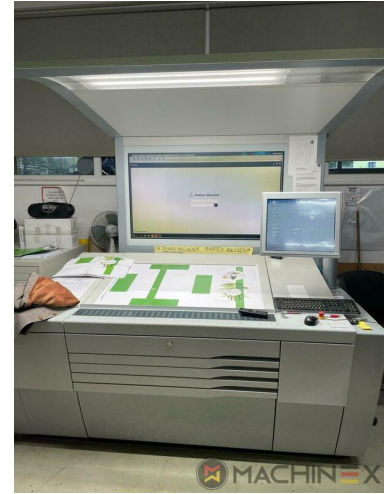

2012 | HEIDELBERG XL 105 5 LX

+ DRUCKMASCHINEN (OFFSET) Ⓞ JAHR: 2012 📌 5 FARBEN + LACK

DRUCKERBESCHREIBUNG

AUSRÜSTUNG

- Wallscreen Application
- Preset Plus im Anleger
- Preset Plus in der Auslage - Perfektion bis zum Stapel
- Automatic blanket, roller and impression-cylinder washing device
- ITC Tinten-Temperaturregelung
- AirStar pro air cooled with compressed air dryer
- Elektromechanische Doppelbogenkontrolle
- Prinect Press Center
- Steel Plate feeder and delivery
- Weko AP 500 powder sprayer
- CleanStar Preset
- AutoPlate XL2 simultanischer plattenwechsel
- Technotrans AlcoSmart AZR
- Prinect Inpress Control - Inline-Farbmessung, Qualitätskontrolle und Registersystem
- Ultrasonic double sheet detection

TECHNISCHE DETAILS

- Laufleistung : 175 Million
- Max. Bogenformat : 750 x 1.050 mm
- Min. Bogenformat :: 340 x 480
- Maximale Geschwindigkeit Bg./h : 3.000 up to 18.000 Sheets/h
- Max. Druckformat: 740 x 1.050 mm