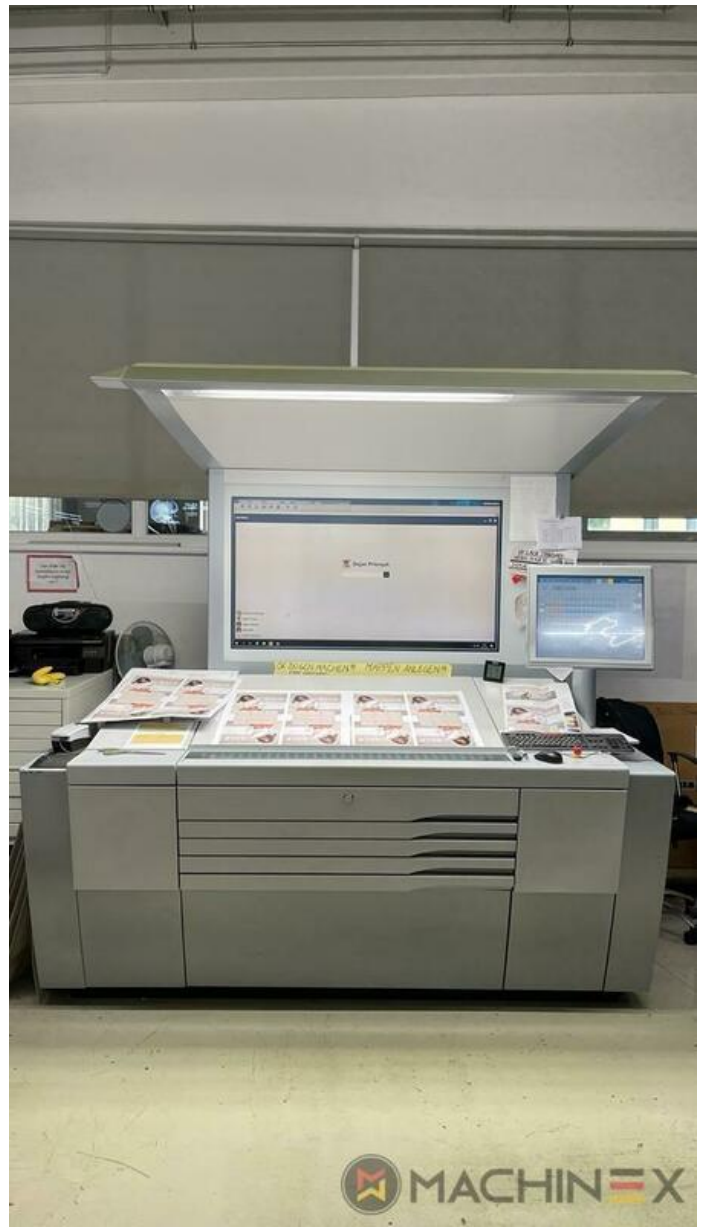

SPAIN | GERMANY | USA | ITALY | TURKEY | CHINA | BRAZIL | MEXICO | PERU

+34 682 639 187

info@machinex.com