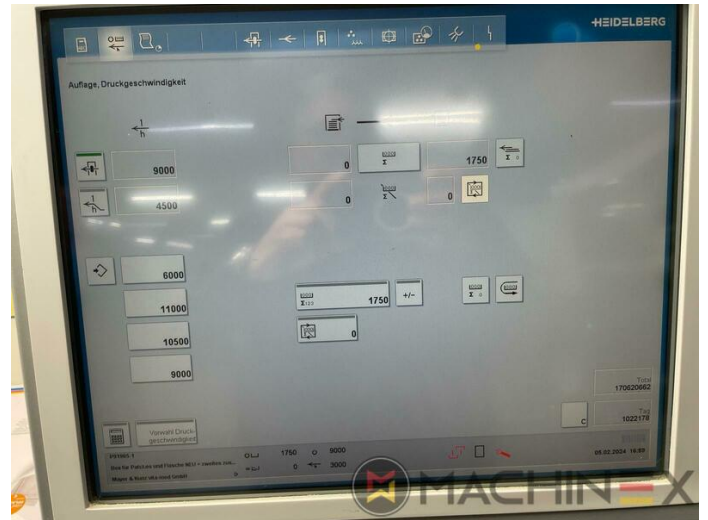

SPAIN | GERMANY | USA | ITALY | TURKEY | CHINA | BRAZIL | MEXICO | PERU

+34 682 639 187

info@machinex.com