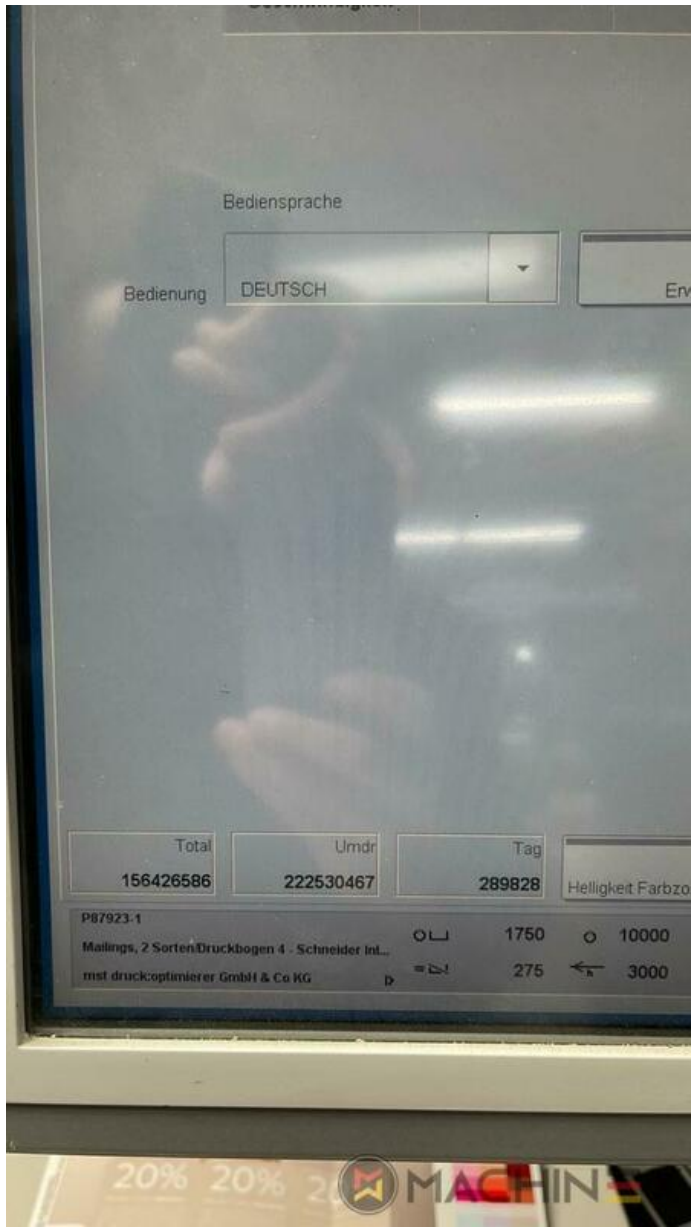

SPAIN | GERMANY | USA | ITALY | TURKEY | CHINA | BRAZIL | MEXICO | PERU

+34 682 639 187

info@machinex.com