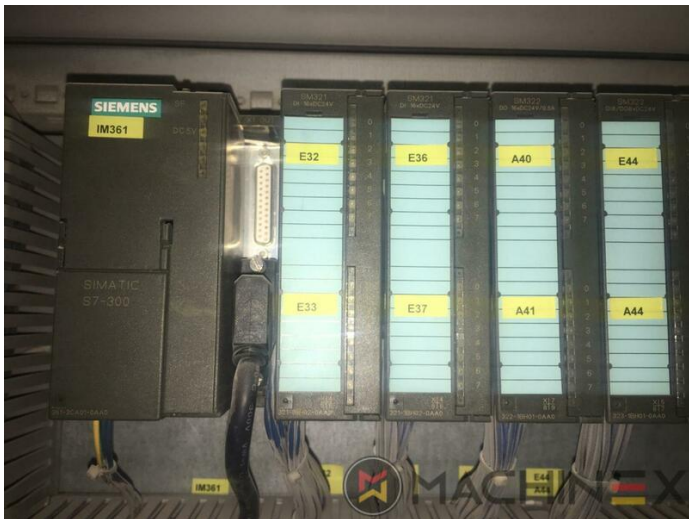

SPAIN | GERMANY | USA | ITALY | TURKEY | CHINA | BRAZIL | MEXICO | PERU

+34 682 639 187

info@machinex.com