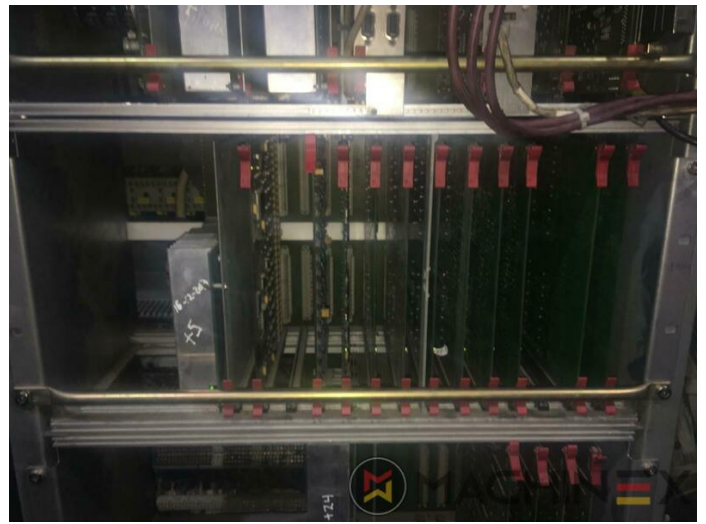

SPAIN | GERMANY | USA | ITALY | TURKEY | CHINA | BRAZIL | MEXICO | PERU

+34 682 639 187

info@machinex.com