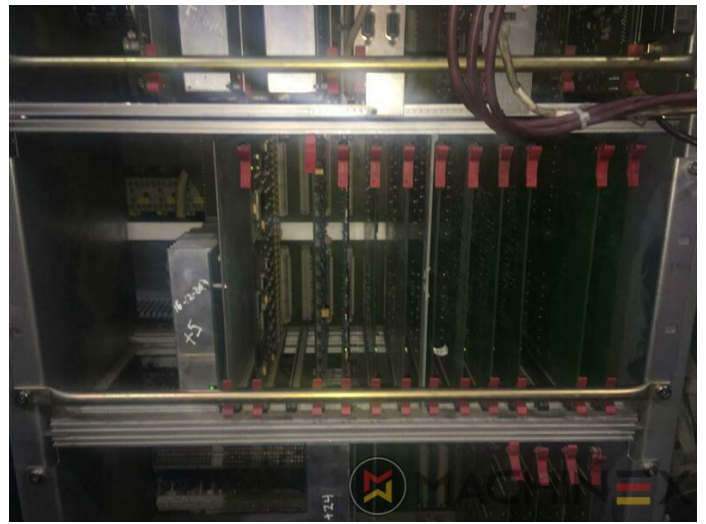

SPAIN | GERMANY | USA | ITALY | TURKEY | CHINA | BRAZIL | MEXICO | PERU

+34 682 639 187

info@machinex.com

MACHINEX