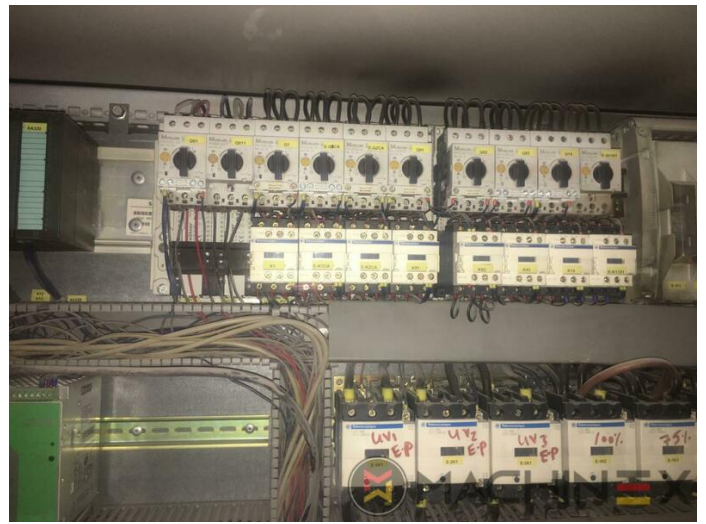

SPAIN | GERMANY | USA | ITALY | TURKEY | CHINA | BRAZIL | MEXICO | PERU

+34 682 639 187

info@machinex.com