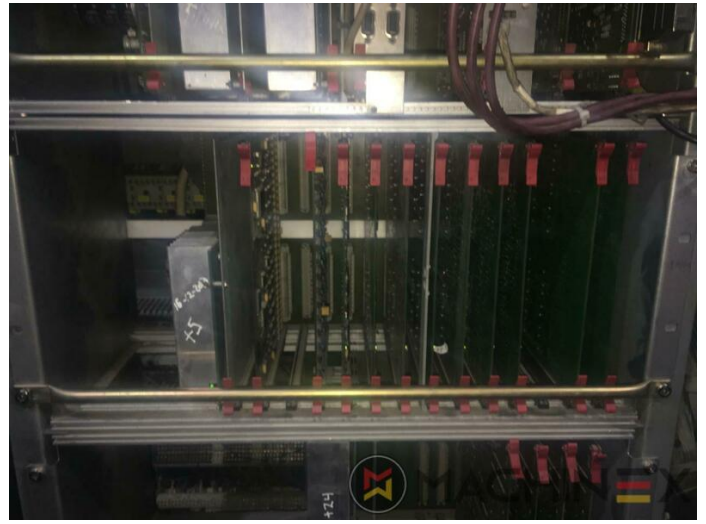

SPAIN | GERMANY | USA | ITALY | TURKEY | CHINA | BRAZIL | MEXICO | PERU

+34 682 639 187

info@machinex.com