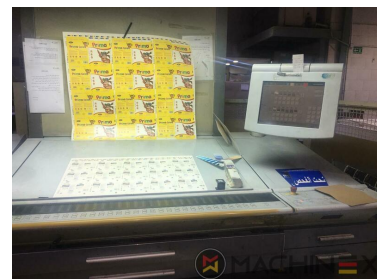

2005 | HEIDELBERG CD 102 6 LX HYBRID

+ STAMPA OFFSET 6 ANNO: 2005 6 COLOR + COATER

DESCRIZIONE DELLA STAMPANTE

ATTREZZATURE

- double sheet control - electronic
- Autoplate (Cambio semi-automatico della piastra)
- Antistatic ELTEX
- Extended delivery LX2
- Graftix Betatronic 100 powder spray
- TECHNOTRANS
- Max speed 15.000 sheets/h
- IR Essiccatore a infrarossi
- Rear edge blowers
- Alcolor Vario dampening
- Intercom Citofono alla forniture
- UV package delivery
- Varnish Supply unit 550 l/h
- CP 2000 console touch screen
- AirStar Pro (Air-cooled)
- Program-controlled wash-up device (Roller, Blanket & ICWD)

SPAIN | GERMANY | USA | ITALY | TURKEY | CHINA | BRAZIL | MEXICO | PERU

DETTAGLI TECNICI

- Formato massimo : 720 x 1020 mm
- Formato mínimo :: 280 x 420 mm
- Spessore del materiale (mm):: 0,08-1 mm
- Stampa in uscita fogli all'ora : 15.000 sph.

+34 682 639 187

info@machinex.com

- End Dryer UV I.S.T.
- Unità di stampa preparate per essiccatori UV intermedi
- Plate Cylinder: 0,15 cylinder undercut
- Preset standard delivery
- Non Stop in the feeder
- Preset Stream feeder
- NS (Non Stop in the delivery)
- UV Interdeck I.S.T. UV lamp (x3) movable all positions