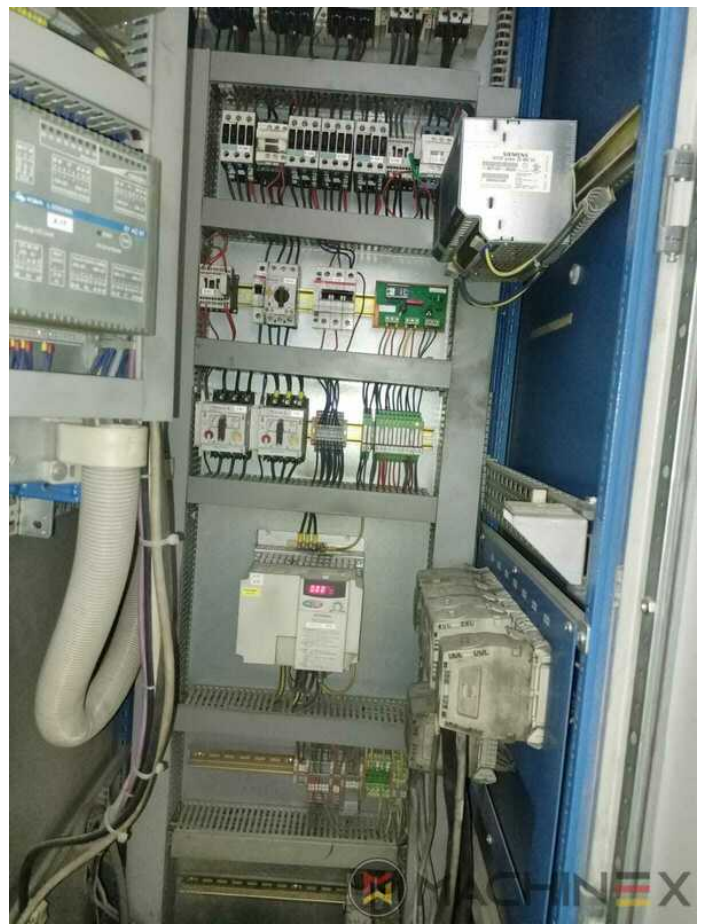

SPAIN | GERMANY | USA | ITALY | TURKEY | CHINA | BRAZIL | MEXICO | PERU

+34 682 639 187

info@machinex.com