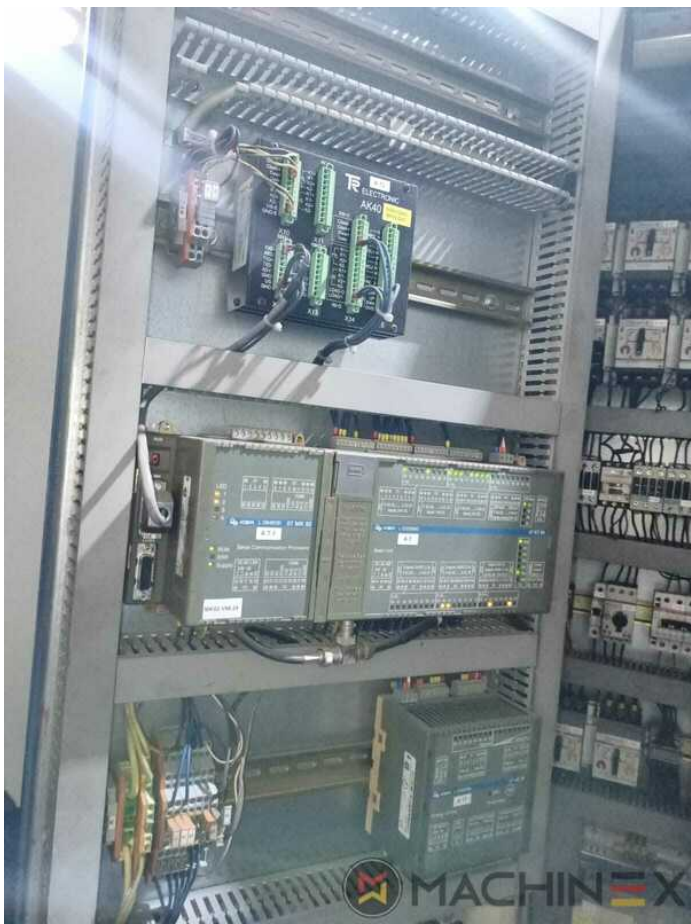

SPAIN | GERMANY | USA | ITALY | TURKEY | CHINA | BRAZIL | MEXICO | PERU

+34 682 639 187

info@machinex.com