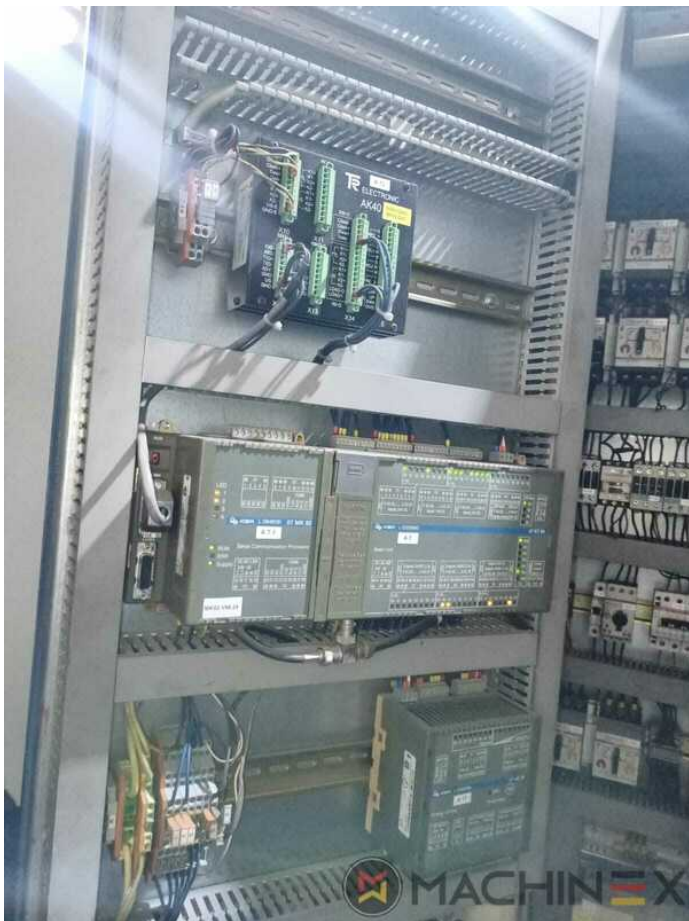

SPAIN | GERMANY | USA | ITALY | TURKEY | CHINA | BRAZIL | MEXICO | PERU

+34 682 639 187

info@machinex.com

MACHINEX