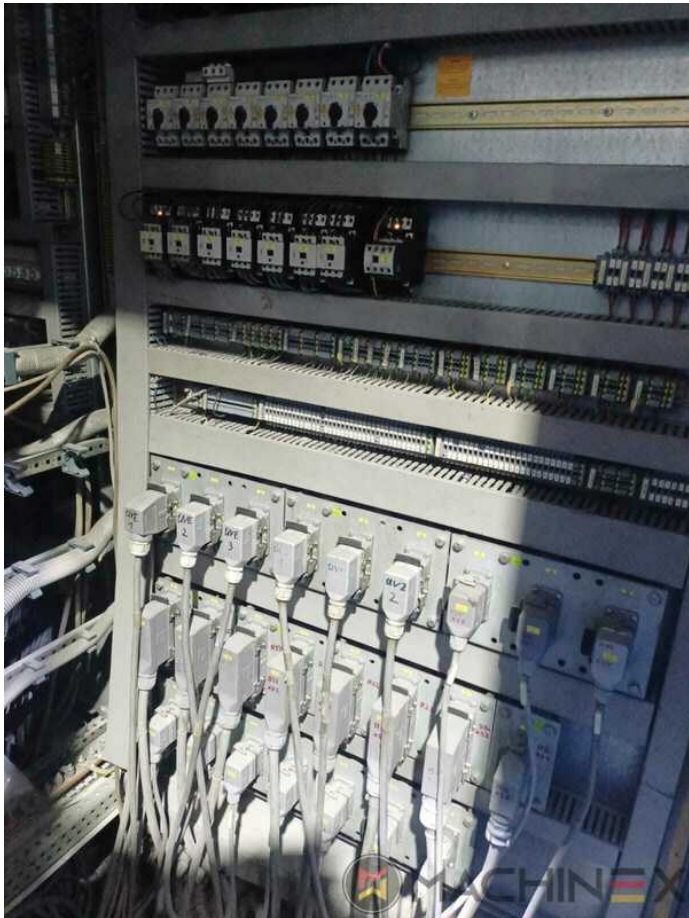

SPAIN | GERMANY | USA | ITALY | TURKEY | CHINA | BRAZIL | MEXICO | PERU

+34 682 639 187

info@machinex.com

MACHINEX