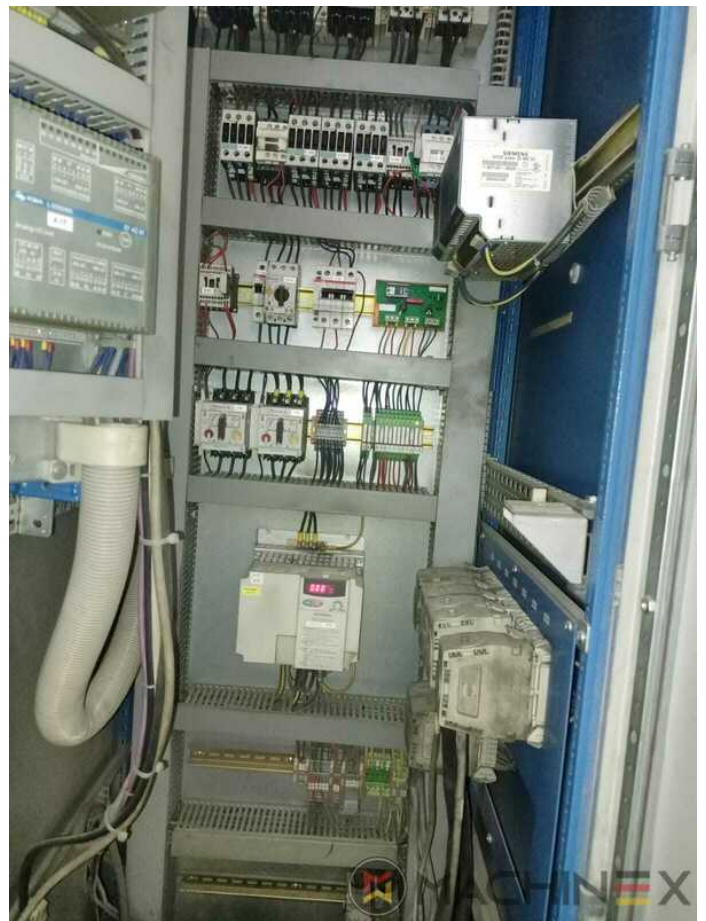

SPAIN | GERMANY | USA | ITALY | TURKEY | CHINA | BRAZIL | MEXICO | PERU

+34 682 639 187

info@machinex.com

MACHINEX