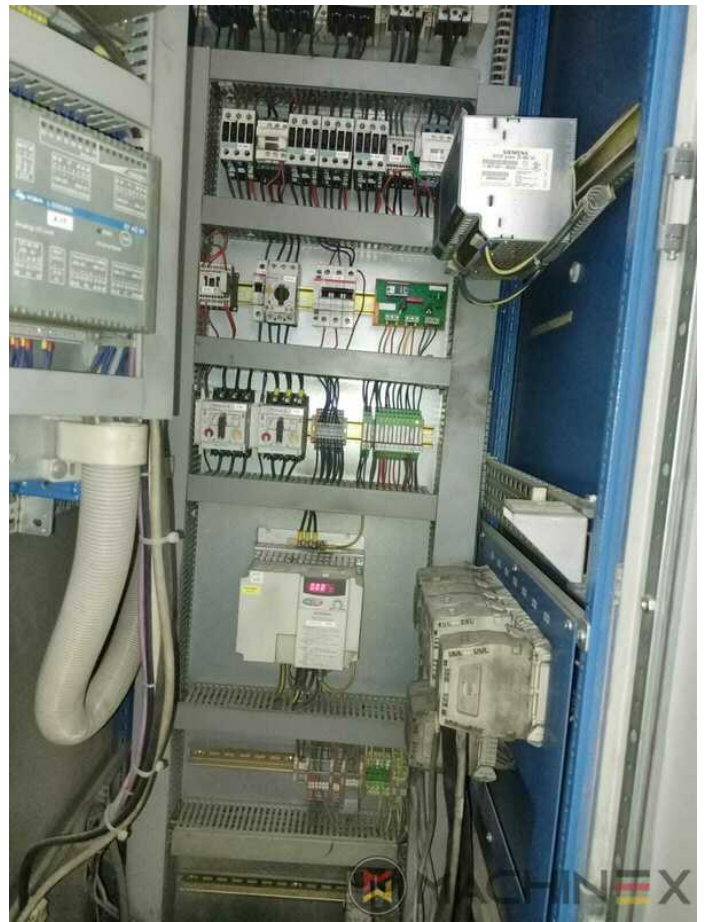

SPAIN | GERMANY | USA | ITALY | TURKEY | CHINA | BRAZIL | MEXICO | PERU

+34 682 639 187

info@machinex.com

MACHINEX