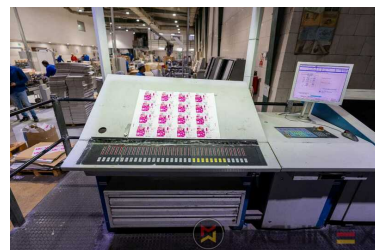

## DESCRIÇÃO DA IMPRESSORA

# EQUIPAMENTO

- VARIDAMP amortecedor de álcool
- Densitronic S Mesa de medição profissional
- Intercommunication system between infeed and delivery
- Weko AP 262 Polvilho
- Ultrasonic double sheet control
- Machine with perfecting device
- Dispositivo automático de lavagem de rolos de tinta
- Console Ergotronic
- Eltosch IR Infravermelho secador
- PWVA Câmbio totalmente automático
- KBA Logotronic
- Rietschle Air Center
- Technotrans Alpha C
- ALV 2 Prolongamento duplicado da saída
- Kersten antistatic high performance version
- Varnish unit with chambered doctor blade TRESU