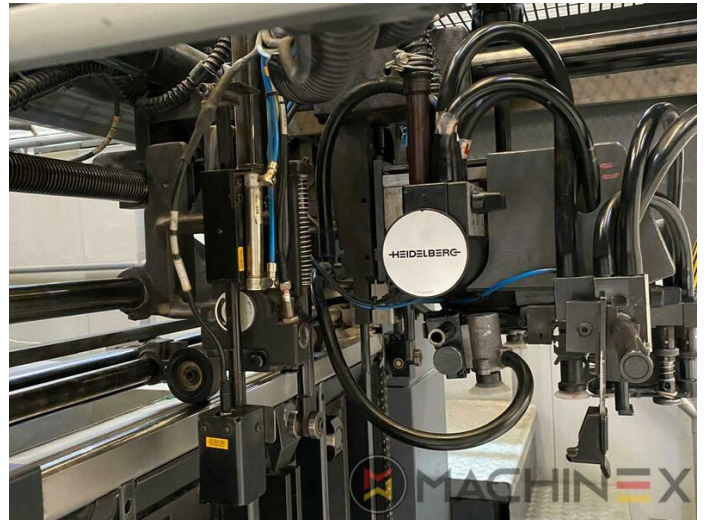

SPAIN | GERMANY | USA | ITALY | TURKEY | CHINA | BRAZIL | MEXICO | PERU

+34 682 639 187

info@machinex.com