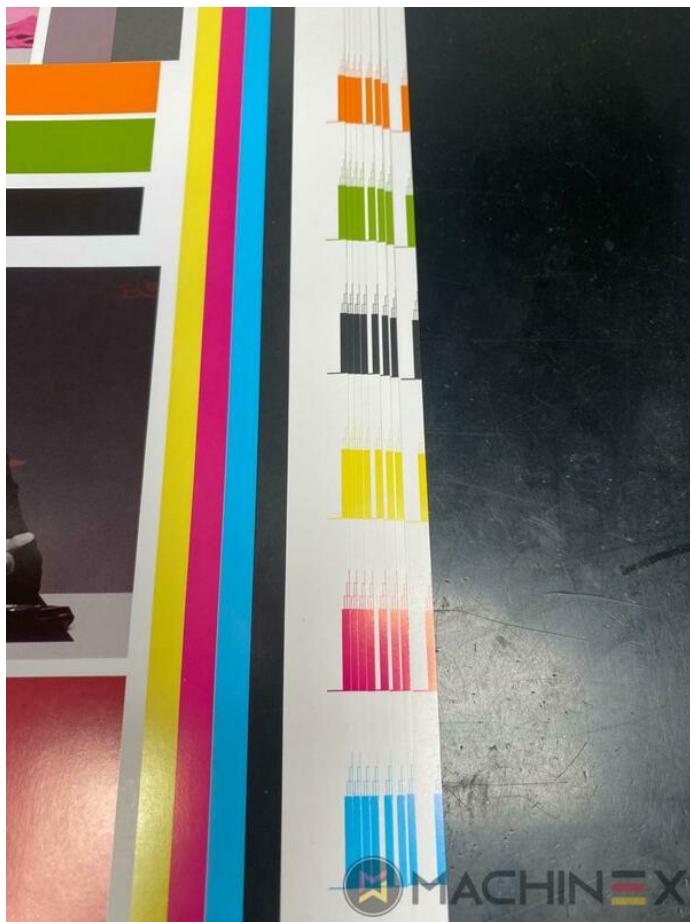

2004 | HEIDELBERG CD 74 6 L (F)

+ MÁQUINAS DE IMPRESIÓN 20 AÑO: 2004 6 COLORES + BARNIZ

DESCRIPCIÓN DE LA IMPRESORA

EQUIPO

- control de doble hoja - electrónico
- Double sheet detector
- Autoplate (Cambio de planchas semiautomático)
- Extended delivery HD version 2
- Extended delivery LX2
- Preset Plus en marcador
- Preset Plus en la salida
- Velocidad máxima 15.000 hojas/h
- ITC Control de temperatura de la tinta
- AirStar pro refrigerado por aire con secador de aire comprimido
- Pila Alta en la salida
- Placa de acero en el alimentador
- Mesa de succión
- Máquina Impresión en línea
- Alcolor Vario sistema de mojado

DETALLES TÉCNICOS

- Contador diario : 145 Mío.
- Formato máx. de impresión: 590 x 740 mm
- Rendimiento de Impresión : 15.000 s.p.h

SPAIN | GERMANY | USA | ITALY | TURKEY | CHINA | BRAZIL | MEXICO | PERU

+34 682 639 187

info@machinex.com

- Lavadores automáticos de Cilindros de impresión mantillas y rodillos de entintado
- Intercom Intercomunicador a la salida
- detector de hojas múltiples
- Rastrillo Non Stop
- Infrarrojo + Secador de aire caliente
- Pantalla táctil de la consola CP 2000
- Dispositivo de lavado controlado por programa (rodillo, manta e ICWD)
- Formato F
- Prima de medición de la IPA
- Non Stop marcador
- refrigerado por aire
- Completo con manuales y herramientas
- Non Stop delivery