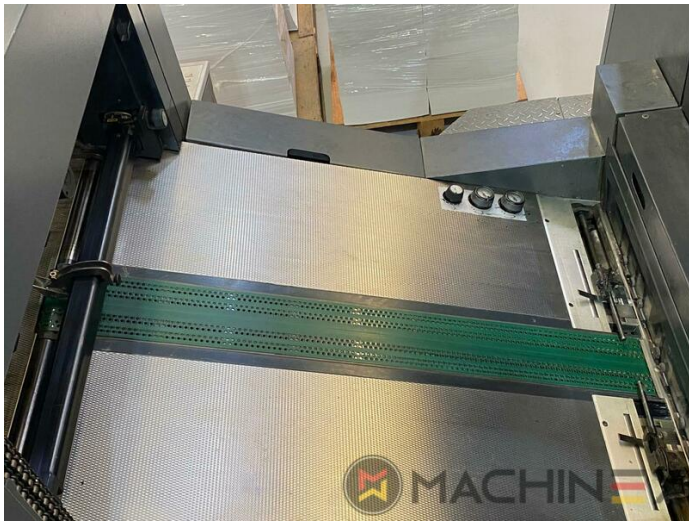

SPAIN | GERMANY | USA | ITALY | TURKEY | CHINA | BRAZIL | MEXICO | PERU

+34 682 639 187

info@machinex.com