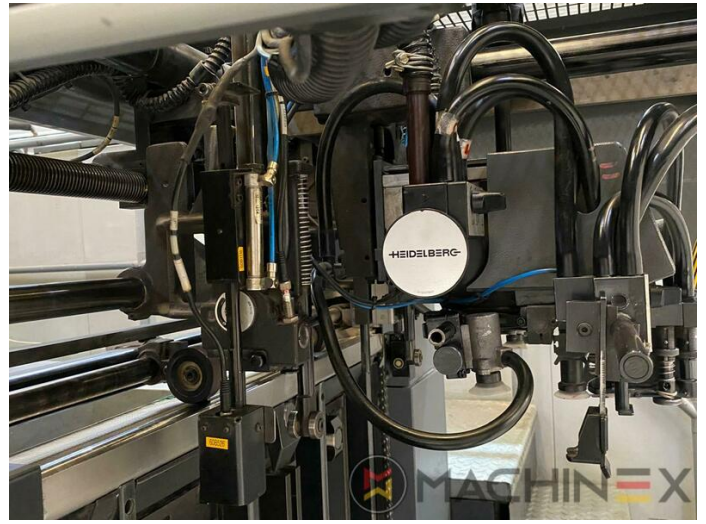

SPAIN | GERMANY | USA | ITALY | TURKEY | CHINA | BRAZIL | MEXICO | PERU

+34 682 639 187

info@machinex.com

MACHINEX