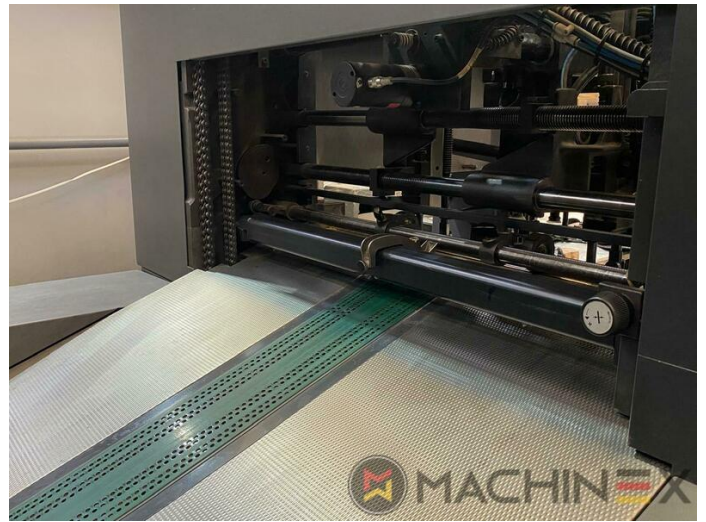

SPAIN | GERMANY | USA | ITALY | TURKEY | CHINA | BRAZIL | MEXICO | PERU

+34 682 639 187

info@machinex.com