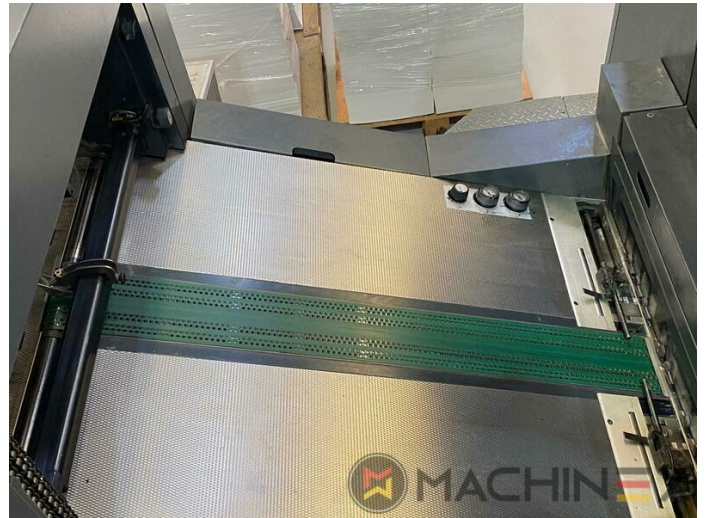

SPAIN | GERMANY | USA | ITALY | TURKEY | CHINA | BRAZIL | MEXICO | PERU

+34 682 639 187

info@machinex.com