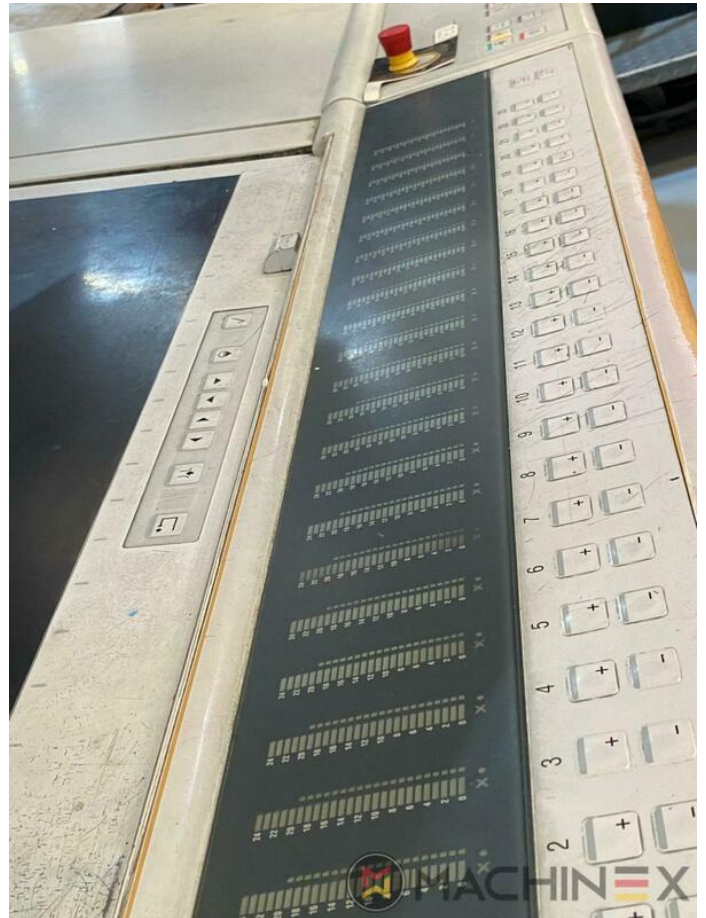

SPAIN | GERMANY | USA | ITALY | TURKEY | CHINA | BRAZIL | MEXICO | PERU

+34 682 639 187

info@machinex.com