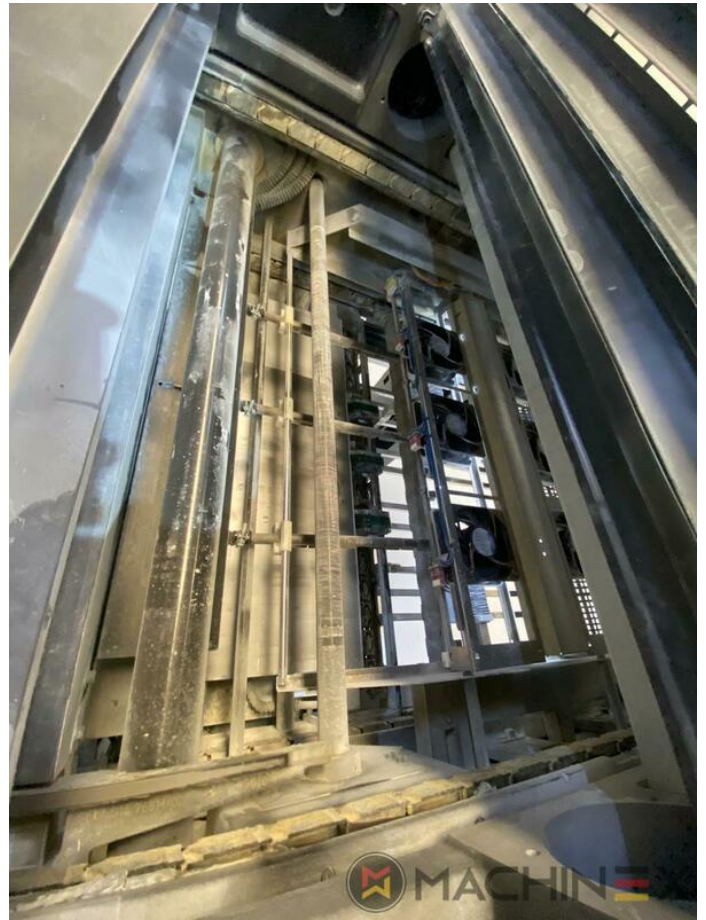

SPAIN | GERMANY | USA | ITALY | TURKEY | CHINA | BRAZIL | MEXICO | PERU

+34 682 639 187

info@machinex.com