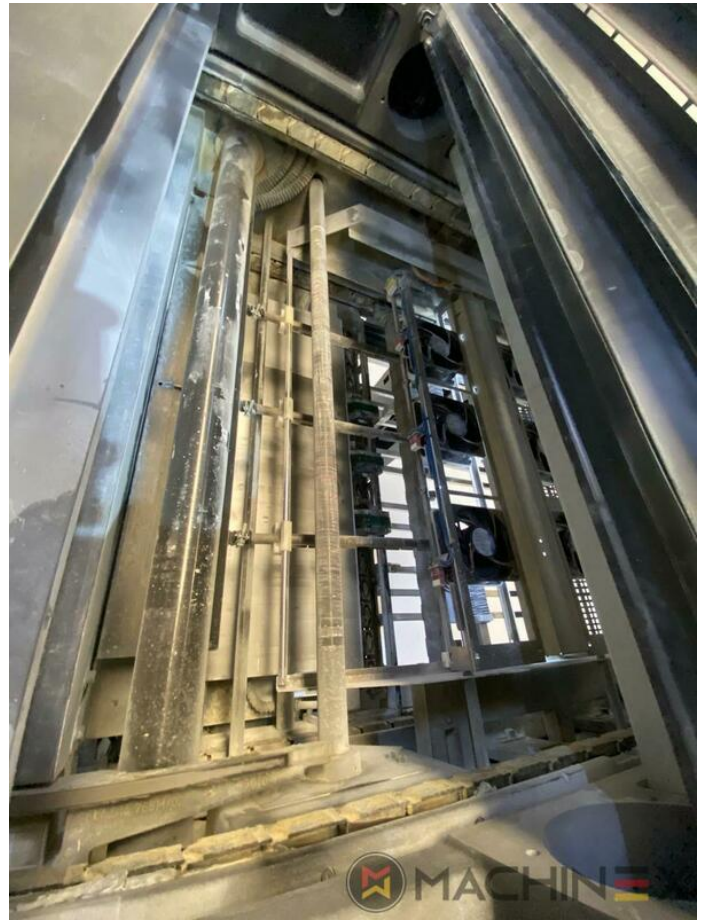

SPAIN | GERMANY | USA | ITALY | TURKEY | CHINA | BRAZIL | MEXICO | PERU

+34 682 639 187

info@machinex.com

MACHINEX