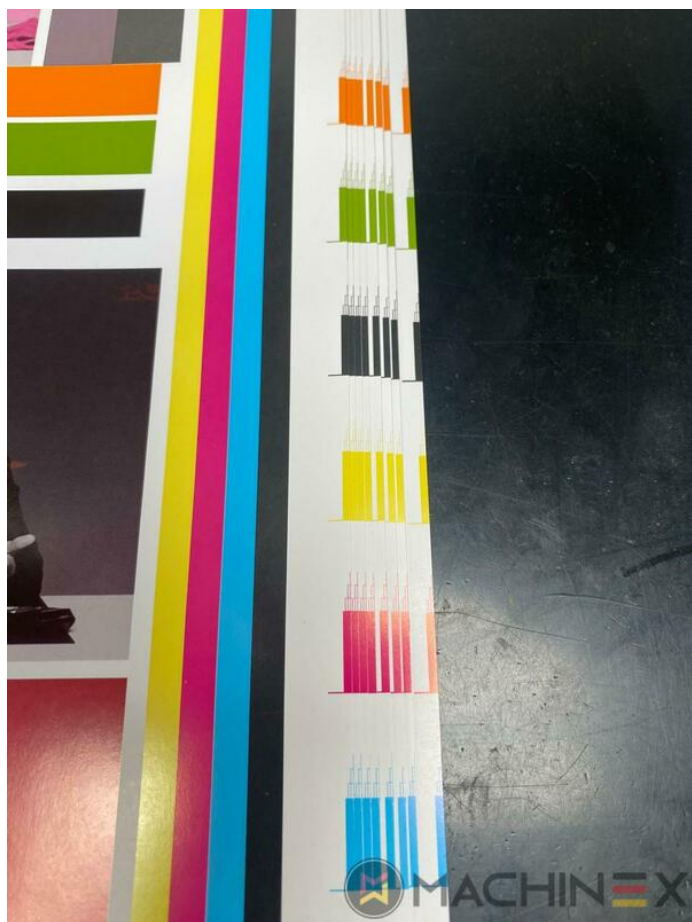

# EQUIPAMENTO

- controle de folha dupla - eletrônico
- Detector de folhas duplas
- Autoplate - Troca da chapa semi-automática
- Saída prolongada HD versão 2
- Extensão da saída LX2
- Preset Plus no alimentador
- Preset Plus na saída - Perfeição até a pilha
- Max speed 15.000 sheets/h
- Regulação da temperatura da tinta ITC
- AirStar pro ar resfriado com secador de ar comprimido
- Saída em pilha alta
- Steel plate in feeder
- Suction feeder table
- Impressão em linha reta
- Alcolor Vario amortecedor
- MediPrint Powder Sprayer

## Dispositivos de Lavagem de Tintas de Rolos

- Intercom Intercomunicação para a saída
- multiple sheet detector
- Non Stop rake
- Infravermelho + secador por ar quente
- Consola CP 2000 sensível ao toque
- Program-controlled wash-up device (Roller, Blanket & ICWD)
- Formato F
- Prêmio IPA-Metering Premium
- Non Stop in the feeder
- air cooled
- Completo com manuais e ferramentas
- Non Stop delivery