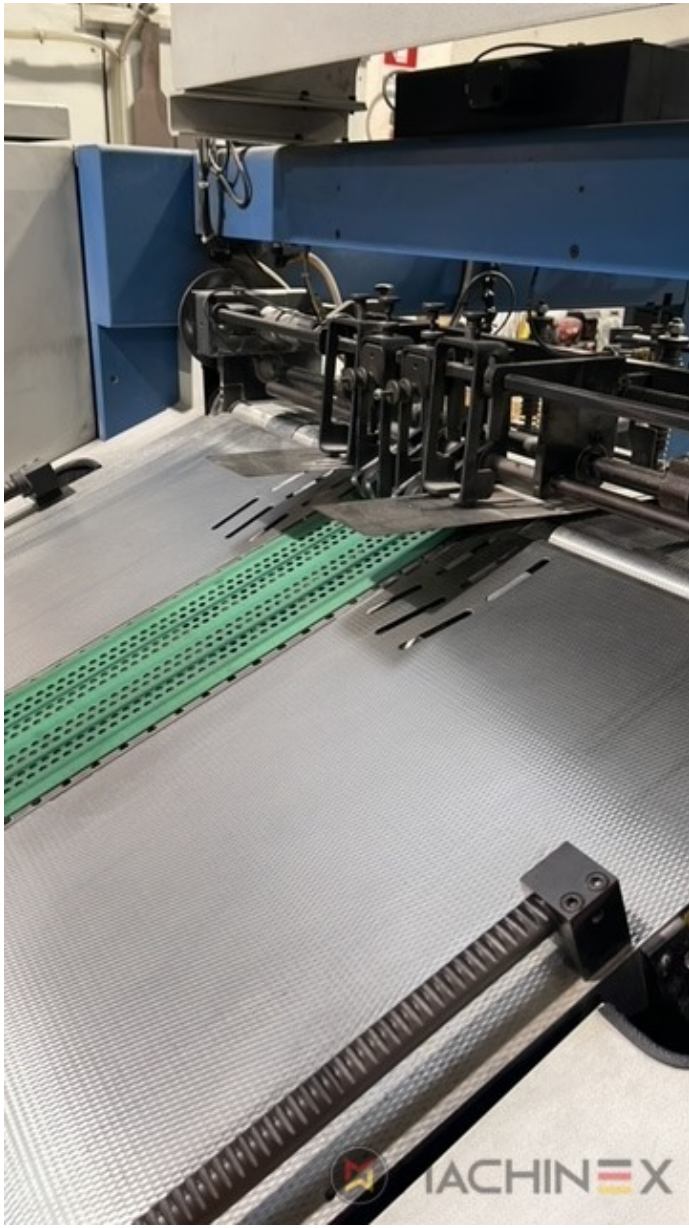

SPAIN | GERMANY | USA | ITALY | TURKEY | CHINA | BRAZIL | MEXICO | PERU

+34 682 639 187

info@machinex.com