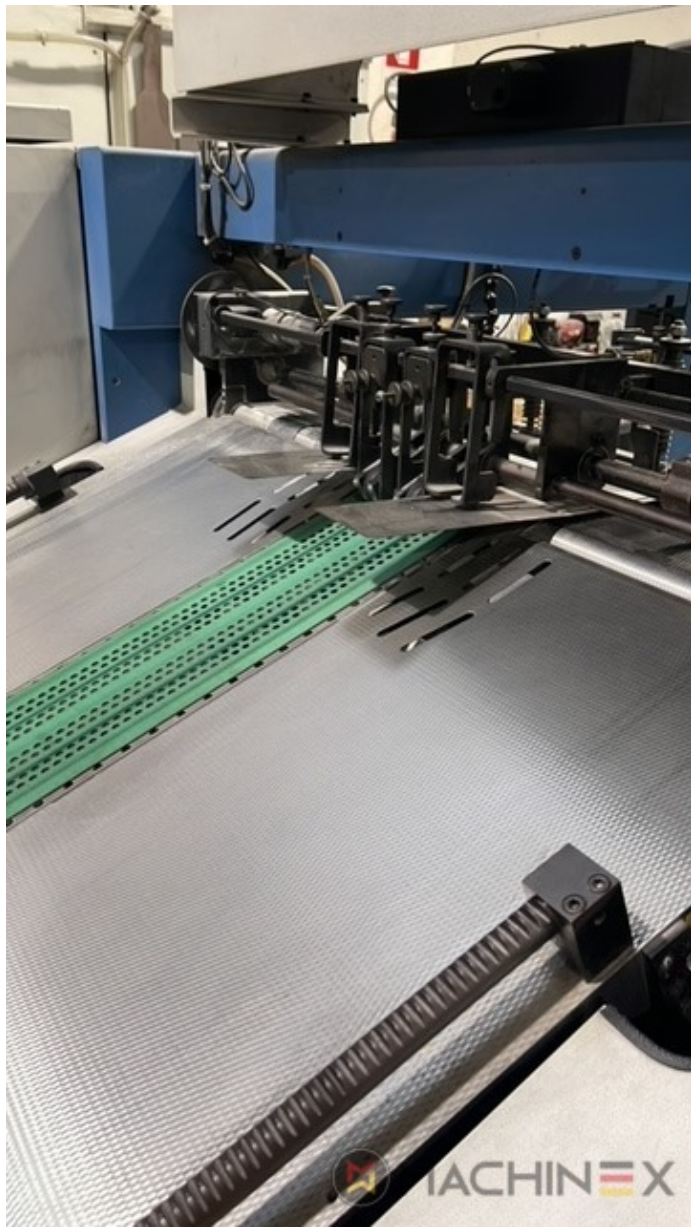

SPAIN | GERMANY | USA | ITALY | TURKEY | CHINA | BRAZIL | MEXICO | PERU

+34 682 639 187

info@machinex.com

MACHINEX