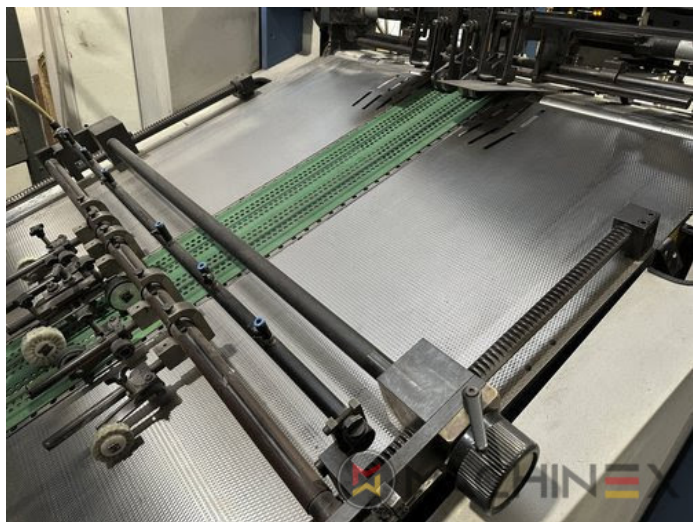

SPAIN | GERMANY | USA | ITALY | TURKEY | CHINA | BRAZIL | MEXICO | PERU

+34 682 639 187

info@machinex.com