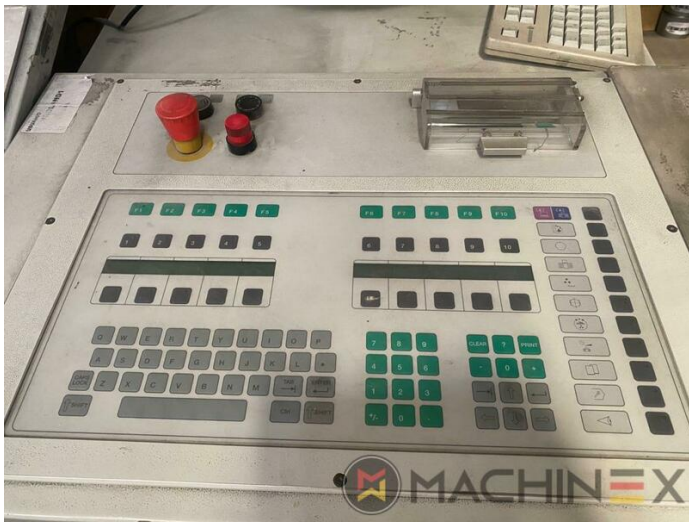

SPAIN | GERMANY | USA | ITALY | TURKEY | CHINA | BRAZIL | MEXICO | PERU

+34 682 639 187

info@machinex.com