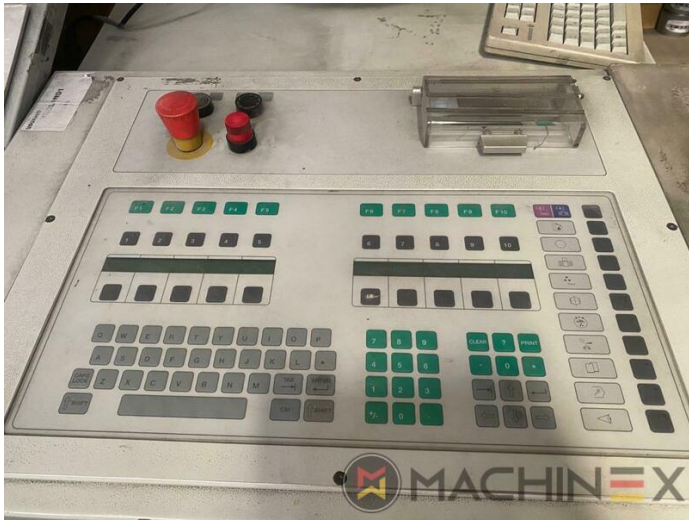

SPAIN | GERMANY | USA | ITALY | TURKEY | CHINA | BRAZIL | MEXICO | PERU

+34 682 639 187

info@machinex.com