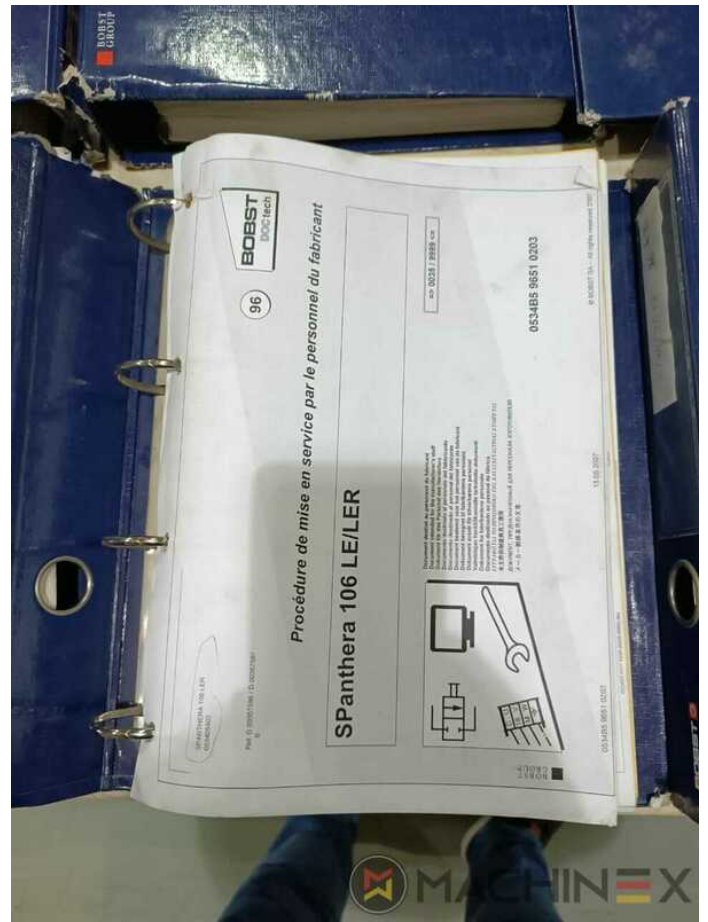

SPAIN | GERMANY | USA | ITALY | TURKEY | CHINA | BRAZIL | MEXICO | PERU

+34 682 639 187

info@machinex.com