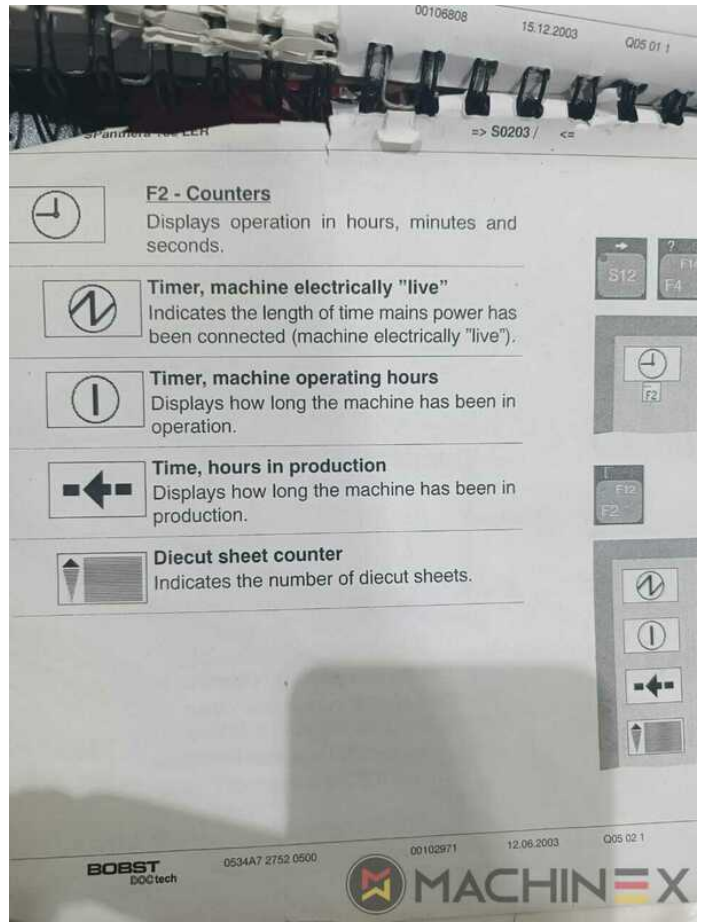

SPAIN | GERMANY | USA | ITALY | TURKEY | CHINA | BRAZIL | MEXICO | PERU

+34 682 639 187

info@machinex.com