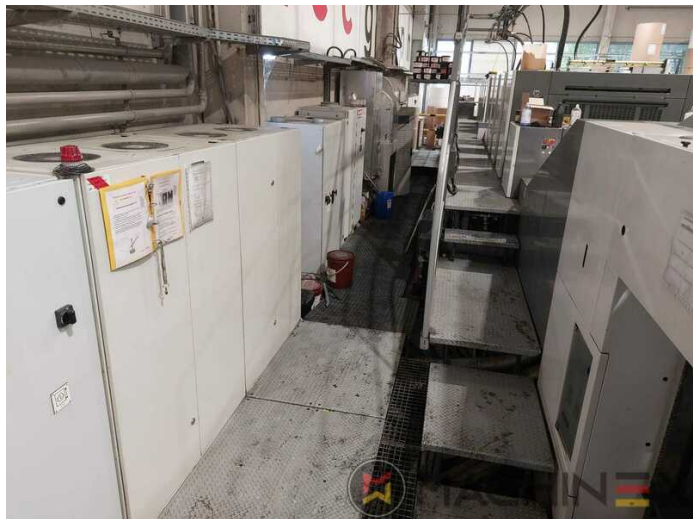

SPAIN | GERMANY | USA | ITALY | TURKEY | CHINA | BRAZIL | MEXICO | PERU

+34 682 639 187

info@machinex.com