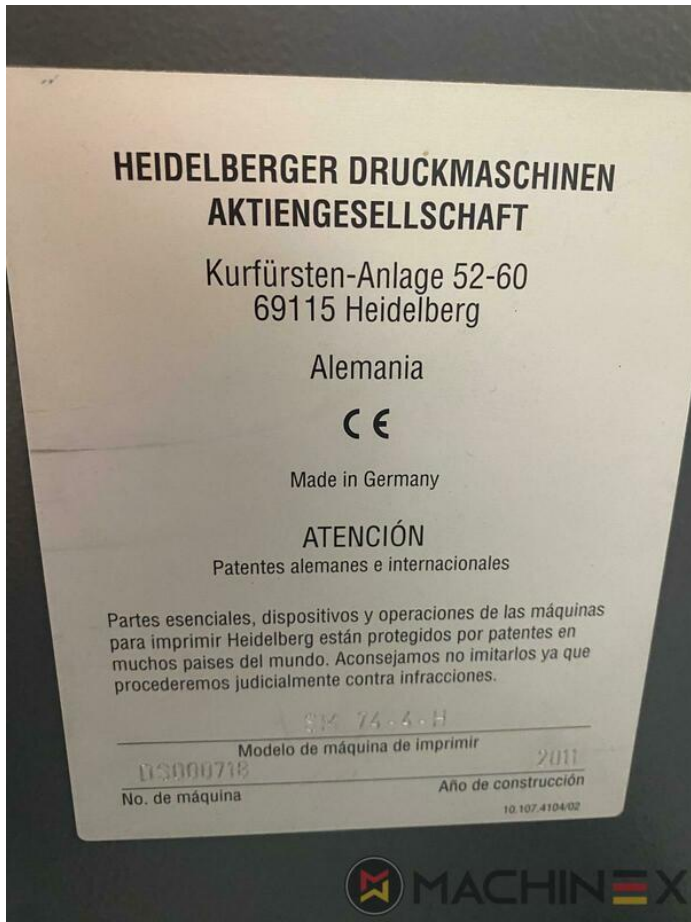

SPAIN | GERMANY | USA | ITALY | TURKEY | CHINA | BRAZIL | MEXICO | PERU

+34 682 639 187

info@machinex.com