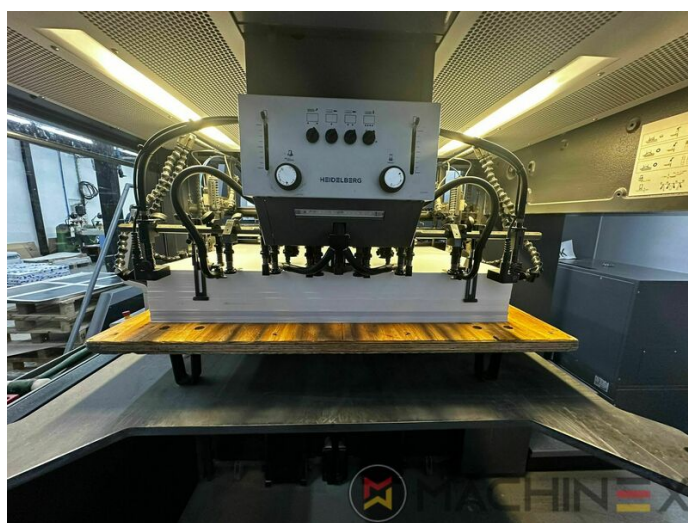

2020 | HEIDELBERG XL 106 5 LX

+ MÁQUINAS DE IMPRESIÓN  AÑO: 2020  5 COLORES + BARNIZ

DESCRIPCIÓN DE LA IMPRESORA

EQUIPO

- Double sheet control - mechanic
- Axis control 2 (new version)
- Chamber doctor blade coating unit
- Cilindros de impresión cromados
- Cleanstar plus
- Coating unit with chambered doctor blade
- Extended delivery LX2
- Wallscreen Application
- Preset Plus en marcador
- Preset Plus en la salida
- Dispositivo automático de lavado de mantillas, rodillos y cilindros de impresión
- ITC Control de temperatura de la tinta
- Sistema de intercomunicación entre el marcador y la salida
- AutoPlate Avanzado
- El marcador y la salida de la placa de acero

 +34 682 639 187

 info@machinex.com

- Rastrillo Non Stop
- Controles electromecánicos de la corriente
- Secador IR 3 dispositivos en unidades
- Weko AP 500 pulverizador
- AirStar Pro (Enfriado por aire)
- Dispositivo de lavado controlado por programa (rodillo, manta e ICWD)
- CleanStar Preset
- Grosor 0,03 mm - 1,00 mm
- Hycolor Ink- and Dampening System
- Sound Reduction
- 18,000 sph (straight printing press)
- SCROLLSTAR: Atlas Copco compressor
- Ultrasonic double sheet detection