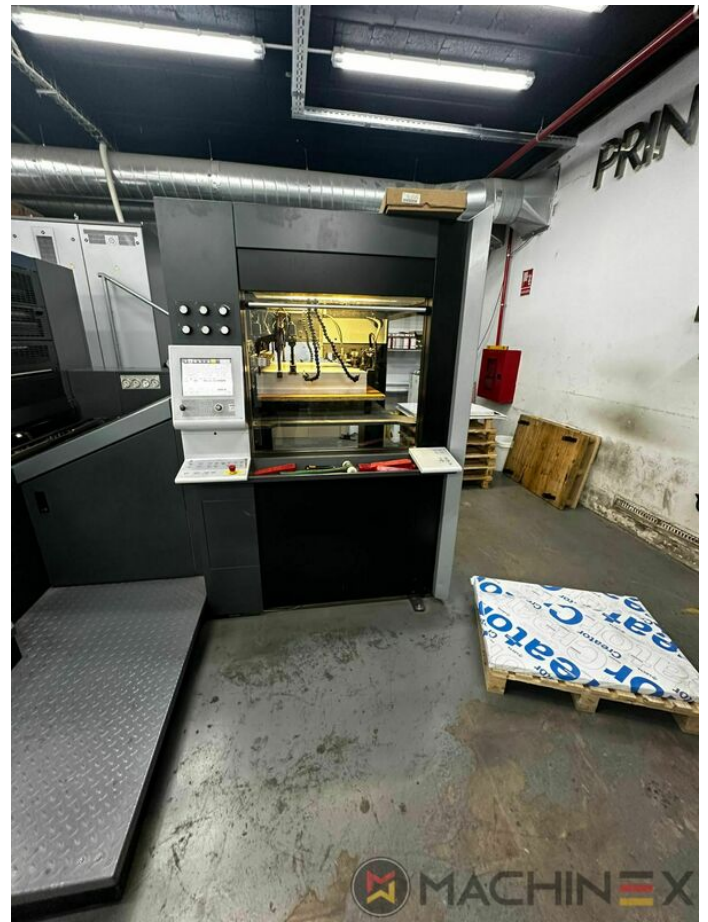

SPAIN | GERMANY | USA | ITALY | TURKEY | CHINA | BRAZIL | MEXICO | PERU

+34 682 639 187

info@machinex.com