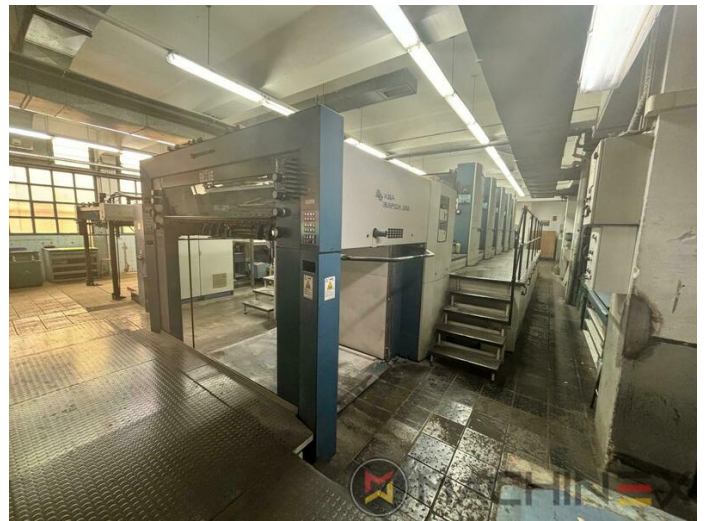

SPAIN | GERMANY | USA | ITALY | TURKEY | CHINA | BRAZIL | MEXICO | PERU

+34 682 639 187

info@machinex.com