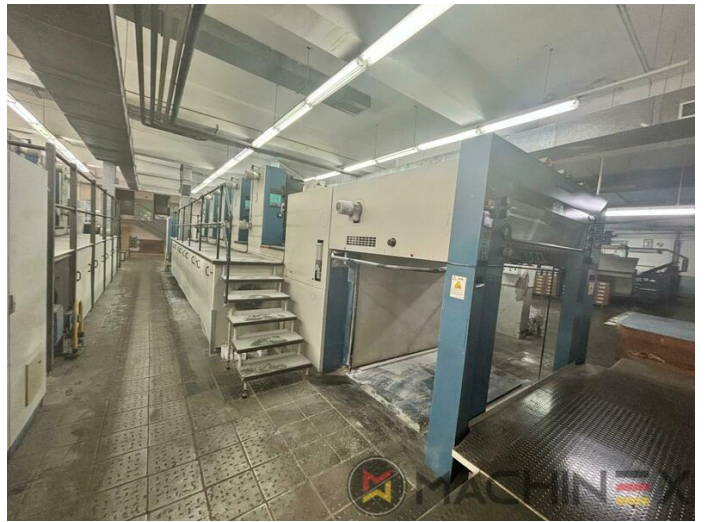

SPAIN | GERMANY | USA | ITALY | TURKEY | CHINA | BRAZIL | MEXICO | PERU

+34 682 639 187

info@machinex.com