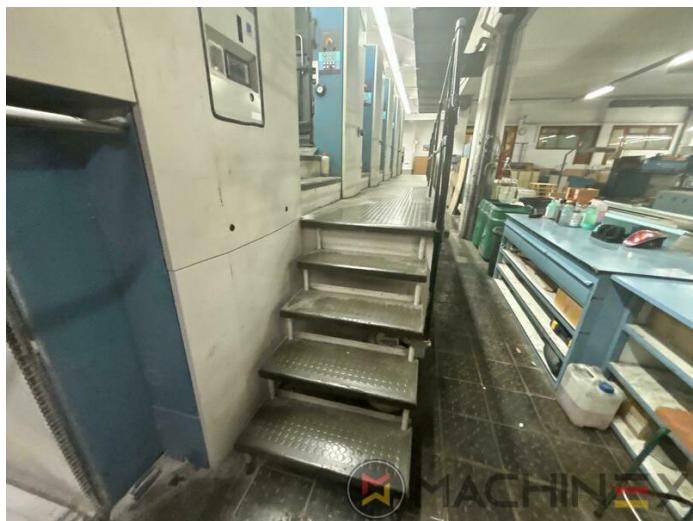

SPAIN | GERMANY | USA | ITALY | TURKEY | CHINA | BRAZIL | MEXICO | PERU

+34 682 639 187

info@machinex.com