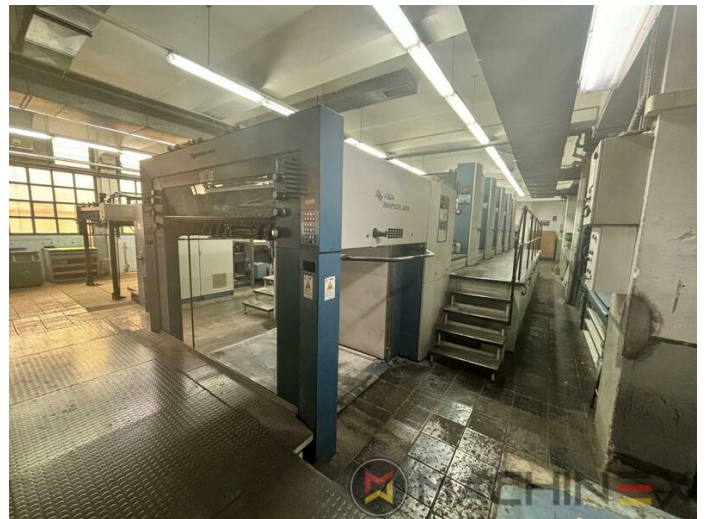

SPAIN | GERMANY | USA | ITALY | TURKEY | CHINA | BRAZIL | MEXICO | PERU

+34 682 639 187

info@machinex.com