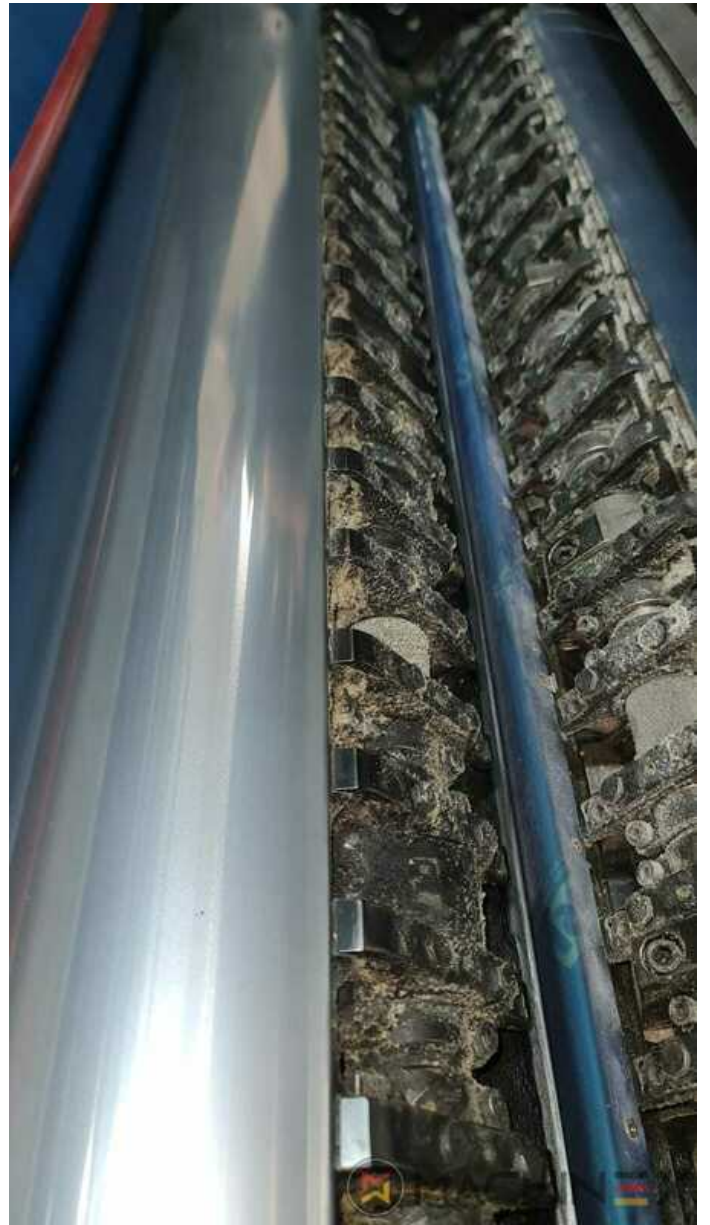

SPAIN | GERMANY | USA | ITALY | TURKEY | CHINA | BRAZIL | MEXICO | PERU

+34 682 639 187

info@machinex.com

MACHINEX