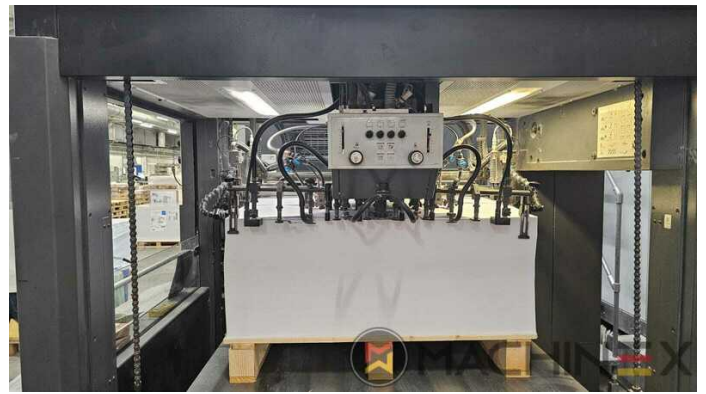

SPAIN | GERMANY | USA | ITALY | TURKEY | CHINA | BRAZIL | MEXICO | PERU

+34 682 639 187

info@machinex.com