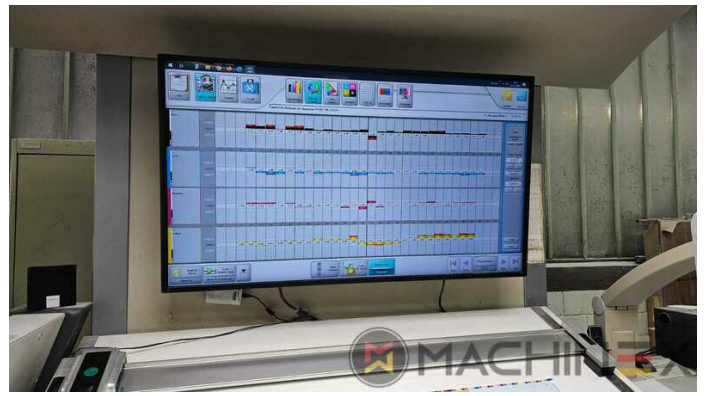

SPAIN | GERMANY | USA | ITALY | TURKEY | CHINA | BRAZIL | MEXICO | PERU

+34 682 639 187

info@machinex.com