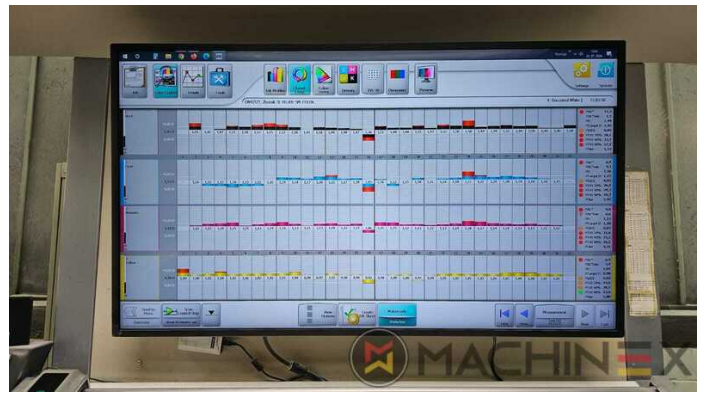

SPAIN | GERMANY | USA | ITALY | TURKEY | CHINA | BRAZIL | MEXICO | PERU

+34 682 639 187

info@machinex.com