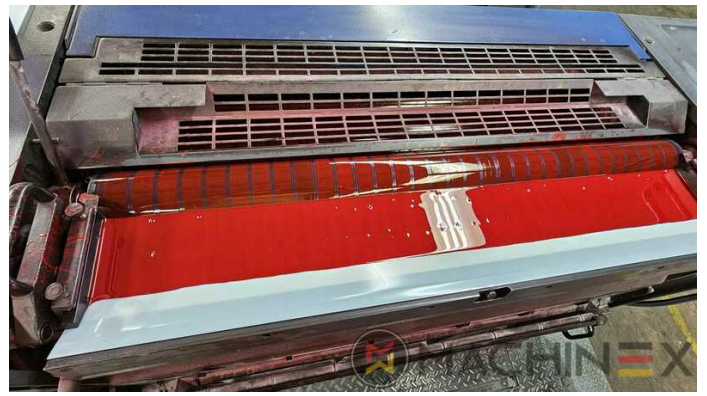

SPAIN | GERMANY | USA | ITALY | TURKEY | CHINA | BRAZIL | MEXICO | PERU

+34 682 639 187

info@machinex.com