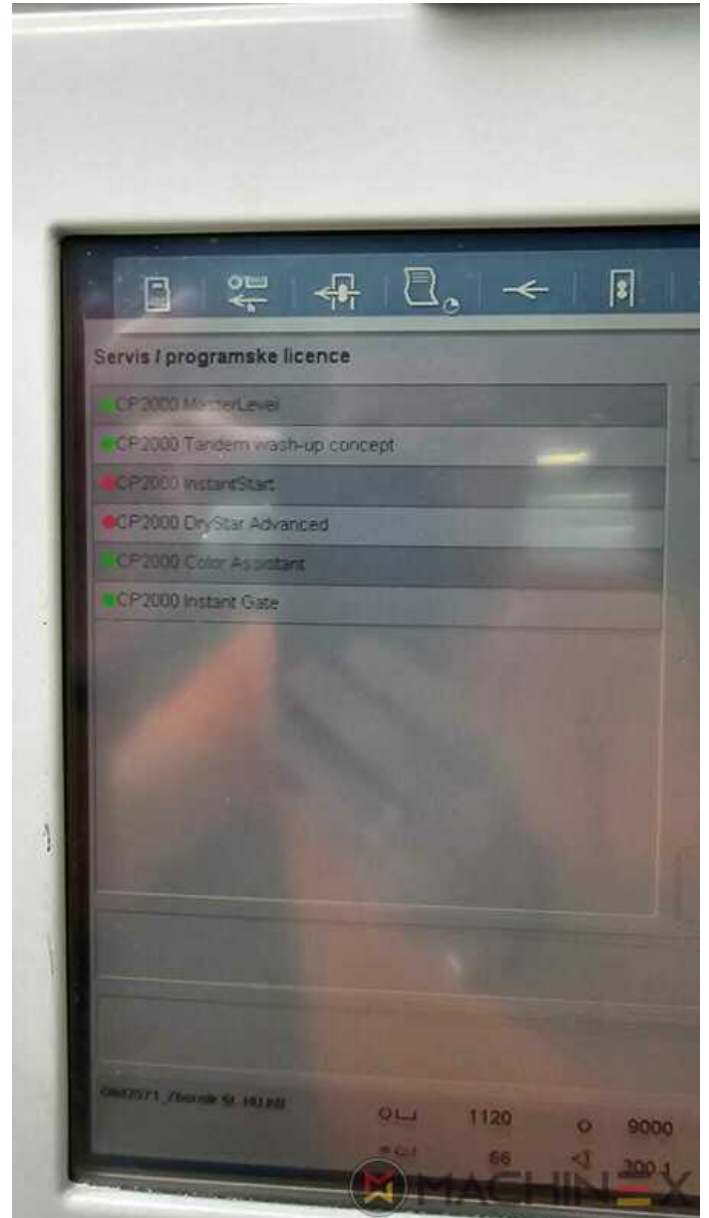

# EQUIPO

- Alcosmart AZR
- control de doble hoja - electrónico
- Autoplate (Cambio de planchas semiautomático)
- Autoplate con el registro de Heidelberg
- Dispositivo de ralentización de la hoja
- Preset Plus en marcador
- Preset Plus en la salida
- TECHNOTRANS
- Chaquetas perfectas
- Pulverizadora AP 500 Duo
- Sopladores de borde trasero
- Alcolor Vario sistema de mojado
- Intercom Intercomunicador a la salida
- detector de hojas múltiples
- Ionizador Eltex en la salida
- Pantalla táctil de la consola CP 2000
- Dispositivo de lavado controlado por programa (rodillo, manta e ICWD)
- CleanStar Preset

- Grafix Exatronic duo plus pulverizador
- Control de tirada - Control de doble hoja
- Prima de medición de la IPA
- Plate Cylinder: 0,15 cylinder undercut
- Instant Gate
- Antistatic device/Compact feeder
- Completo con manuales y herramientas
- Control de temperatura del sistema de entintado CombiStar pro, refrigerado por agua, con AlcoSmart
- Ultrasonic double sheet detection
- CP 2000 Master Level
- CP 2000 Tandem wash up concept