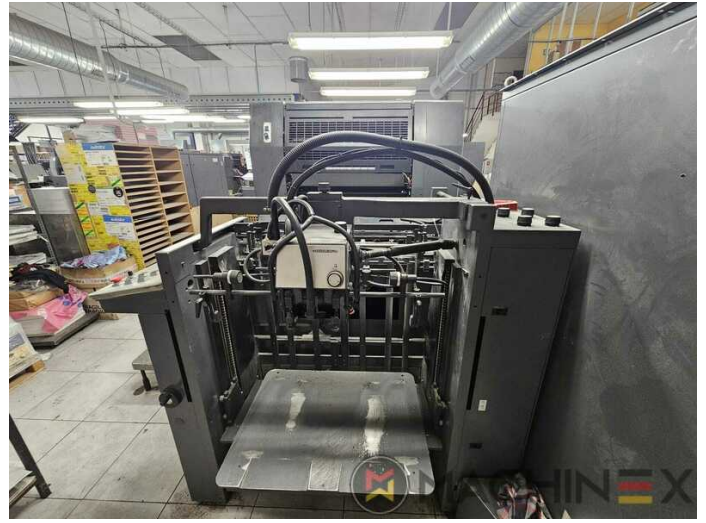

SPAIN | GERMANY | USA | ITALY | TURKEY | CHINA | BRAZIL | MEXICO | PERU

+34 682 639 187

info@machinex.com