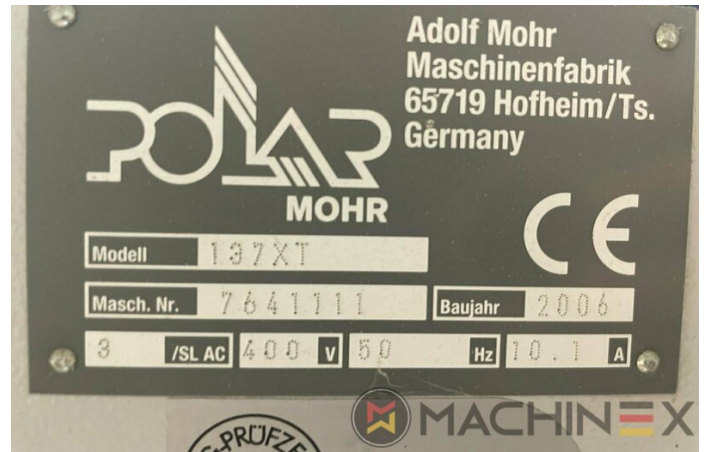

2006 | POLAR 137 XT

+ GUILHOTINA LINEAR 20 ANO: 2006 GUILLOTINES

DESCRIÇÃO DA IMPRESSORA

EQUIPAMENTO

- Color display
- Program
- Chrome table
- Mesa de ar
- Safety beams
- Jogger included
- Stack lift LW 1000 4
- TR 130 ER 4 (Transomat)
- Linha de Corte Completa
- Fotocélulas
- Incluindo Ferramentas, Manuais e Acessórios

DETALHES TÉCNICOS

- Largura máxima de corte: 1370 mm

SPAIN | GERMANY | USA | ITALY | TURKEY | CHINA | BRAZIL | MEXICO | PERU

+34 682 639 187

info@machinex.com

SPAIN | GERMANY | USA | ITALY | TURKEY | CHINA | BRAZIL | MEXICO | PERU