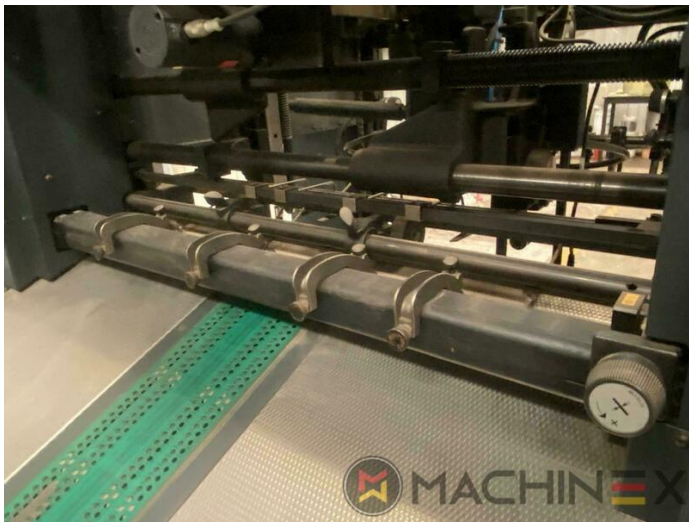

SPAIN | GERMANY | USA | ITALY | TURKEY | CHINA | BRAZIL | MEXICO | PERU

+34 682 639 187

info@machinex.com