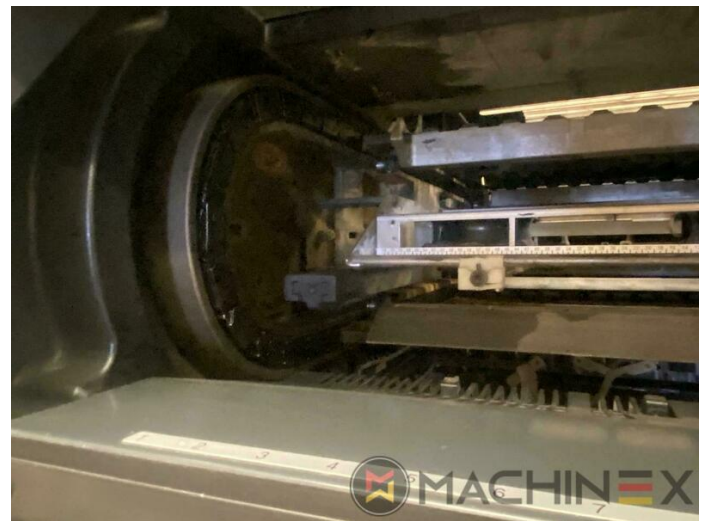

SPAIN | GERMANY | USA | ITALY | TURKEY | CHINA | BRAZIL | MEXICO | PERU

+34 682 639 187

info@machinex.com

MACHINEX