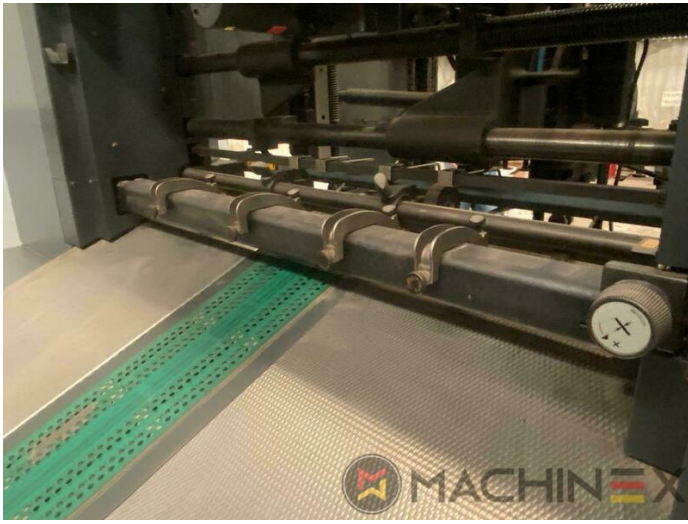

SPAIN | GERMANY | USA | ITALY | TURKEY | CHINA | BRAZIL | MEXICO | PERU

+34 682 639 187

info@machinex.com