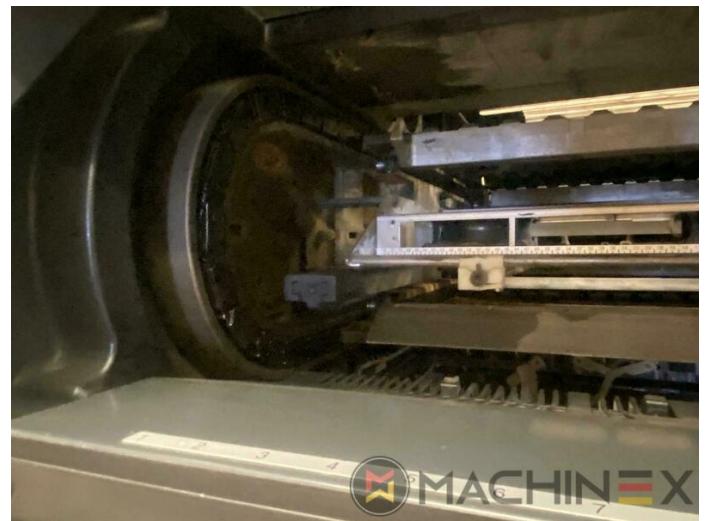

SPAIN | GERMANY | USA | ITALY | TURKEY | CHINA | BRAZIL | MEXICO | PERU

+34 682 639 187

info@machinex.com