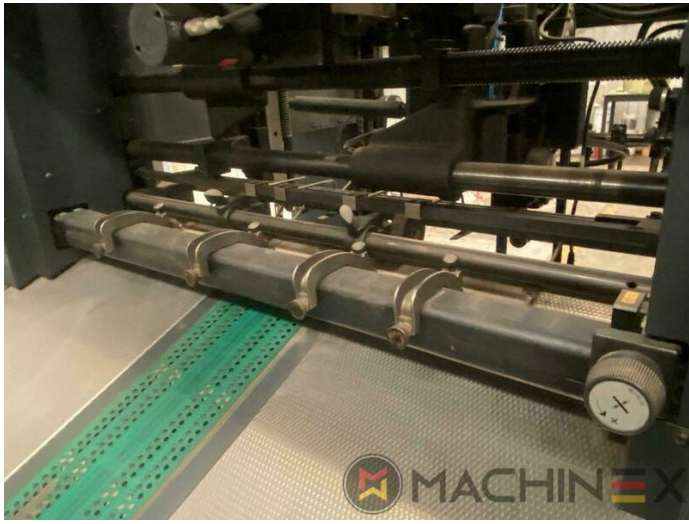

SPAIN | GERMANY | USA | ITALY | TURKEY | CHINA | BRAZIL | MEXICO | PERU

+34 682 639 187

info@machinex.com