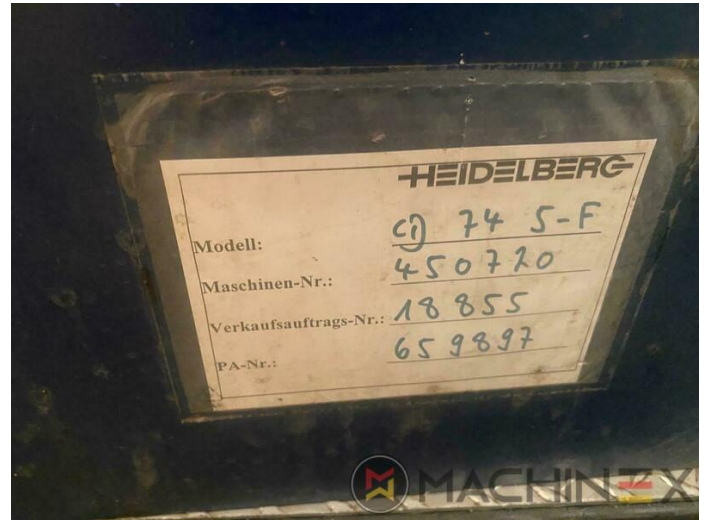

SPAIN | GERMANY | USA | ITALY | TURKEY | CHINA | BRAZIL | MEXICO | PERU

+34 682 639 187

info@machinex.com