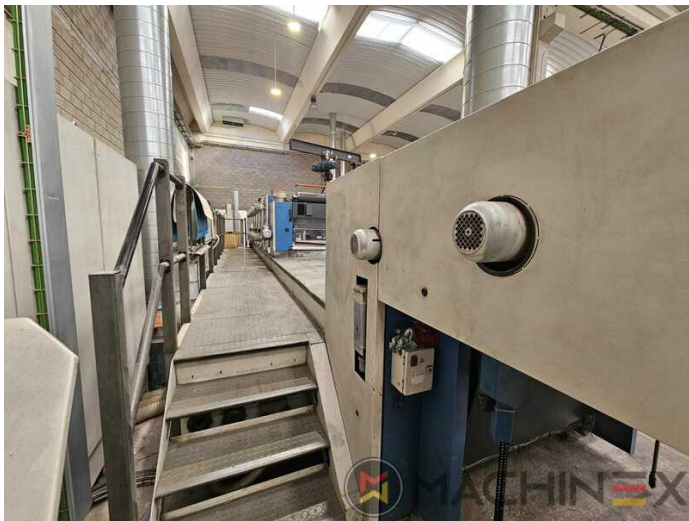

SPAIN | GERMANY | USA | ITALY | TURKEY | CHINA | BRAZIL | MEXICO | PERU

+34 682 639 187

info@machinex.com