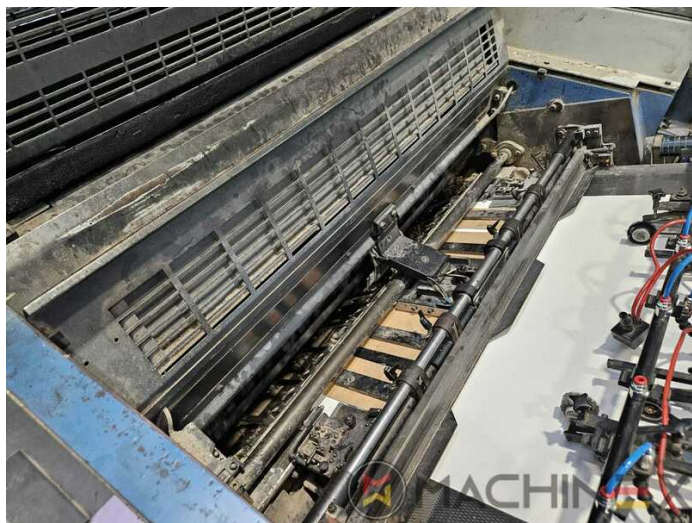

SPAIN | GERMANY | USA | ITALY | TURKEY | CHINA | BRAZIL | MEXICO | PERU

+34 682 639 187

info@machinex.com

MACHINEX