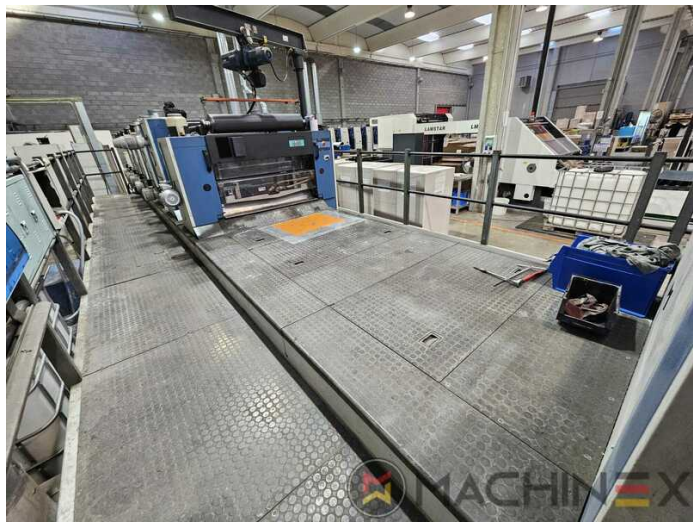

SPAIN | GERMANY | USA | ITALY | TURKEY | CHINA | BRAZIL | MEXICO | PERU

+34 682 639 187

info@machinex.com

MACHINEX